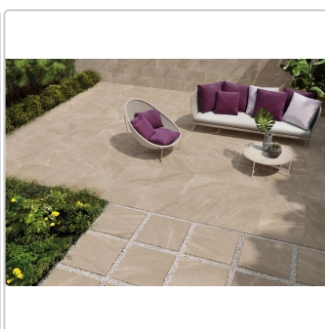

Produktinformation

Keope Chorus Beige Terrassenplatte Grip (R11) 60x120 cm

Art-Nr.: CO86 / GTIN: 788845584984 / Marke: [Keope](#)

Sonderangebot*

59,95EUR / m²

m² 67,95EUR (Sie sparen 8,00EUR)

Grundpreis: 43,16EUR / Paket
inkl. 19% USt. zzgl. Versand

Mengenrabatt

Ab	56,95EUR - Sie sparen 11,00EUR,
25,2	Grundpreis: 41,00EUR / Paket
m ²	

Lieferzeit: 3-4 Wochen - **WIRD FÜR SIE BESTELLT**

Produktinformation

Art:	Terrassenplatte
Farbe:	Chorus Beige
Farbspiel:	V2 - mittlere Variation
Frostbeständig:	ja
Gewicht:	45,14 kg/m ²
Kalibriert:	ja
Material:	Feinsteinzeug
Materialstärke:	20 mm
Nennmass:	60x120 cm
Optik:	Natursteinoptik
Rutschhemmung:	R11 A+B+C
Serie:	Chorus
Sortierung:	1. Sortierung
Stück je Paket:	1
Stück je Palette:	35
