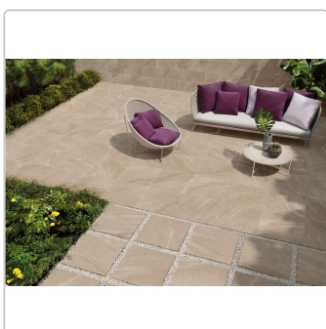

Produktinformation

Keope Chorus Beige Terrassenplatte Grip (R11) 60x120 cm

Art-Nr.: CO86 / GTIN: 788845584984 / Marke: [Keope](#)

Sonderangebot*

59,95EUR / m²

m² 67,95EUR (Sie sparen 8,00EUR)

Grundpreis: 43,16EUR / Paket
inkl. 19% USt. zzgl. Versand

Mengenrabatt

Ab	56,95EUR - Sie sparen 11,00EUR,
25,2	Grundpreis: 41,00EUR / Paket
m ²	

Lieferzeit: 3-4 Wochen - **WIRD FÜR SIE BESTELLT**

Produktinformation

Art:	Terrassenplatte
Farbe:	Chorus Beige
Farbspiel:	V2 - mittlere Variation
Frostbeständig:	ja
Gewicht:	45,14 kg/m ²
Kalibriert:	ja
Material:	Feinsteinzeug
Materialstärke:	20 mm
Nennmass:	60x120 cm
Optik:	Natursteinoptik
Rutschhemmung:	R11 A+B+C
Serie:	Chorus
Sortierung:	1. Sortierung
Stück je Paket:	1
Stück je Palette:	35
