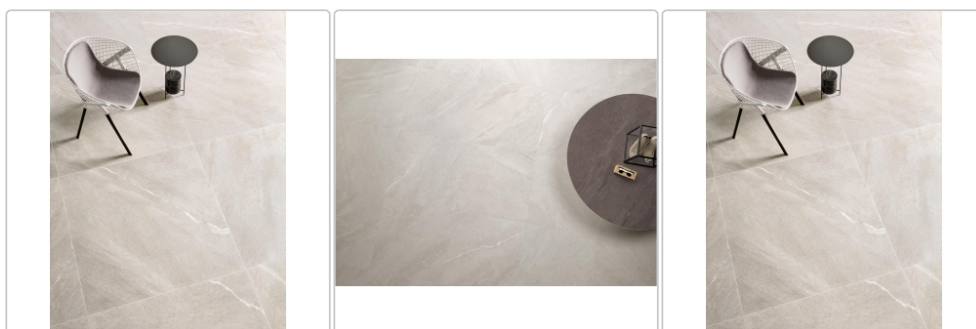

# Keope Chorus White Boden- und Wandfliese Grip (R11) 60x120 cm

Art-Nr.: CO84 / GTIN: 788845585349 / Marke: [Keope](#)

**39,95EUR** / m<sup>2</sup>

Grundpreis: 57,53EUR / Paket  
inkl. 19% USt. zzgl. Versand

## Produktinformation

Art:	Boden- und Wandfliese
Farbe:	Chorus White
Farbspiel:	V2 - mittlere Variation
Frostbeständig:	ja
Gewicht:	21,53 kg/m <sup>2</sup>
Kalibriert:	ja
Material:	Feinsteinzeug
Materialstärke:	9 mm
Nennmass:	60x120 cm
Optik:	Natursteinoptik
Rutschhemmung:	R11 A+B+C
Serie:	Chorus
Sortierung:	1. Sortierung
Stück je Paket:	2
Stück je Palette:	70