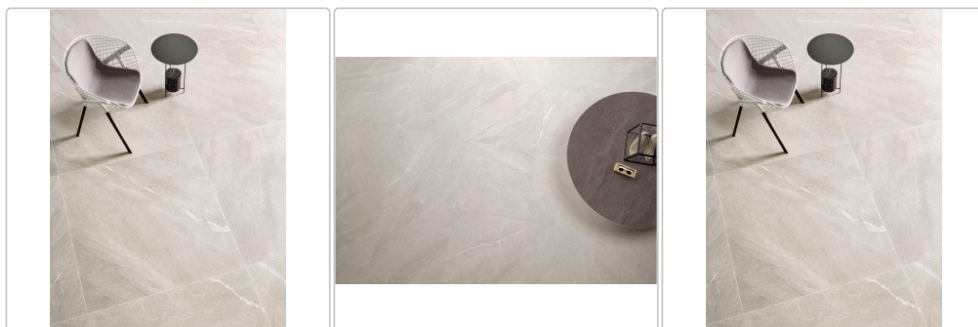

Produktinformation

Keope Chorus White Boden- und Wandfliese Grip (R11) 60x60 cm

Art-Nr.: CO83 / GTIN: 788845585356 / Marke: [Keope](#)

35,95EUR / m²

Grundpreis: 38,83EUR / Paket

inkl. 19% USt. zzgl. Versand

Lieferzeit: 3-4 Wochen - **WIRD FÜR SIE
BESTELLT**

Produktinformation

Art:	Boden- und Wandfliese
Farbe:	Chorus White
Farbspiel:	V2 - mittlere Variation
Frostbeständig:	ja
Gewicht:	19,44 kg/m ²
Kalibriert:	ja
Material:	Feinsteinzeug
Materialstärke:	9 mm
Nennmass:	60x60 cm
Optik:	Natursteinoptik
Rutschhemmung:	R11 A+B+C
Serie:	Chorus
Sortierung:	1. Sortierung
Stück je Paket:	3
Stück je Palette:	120
