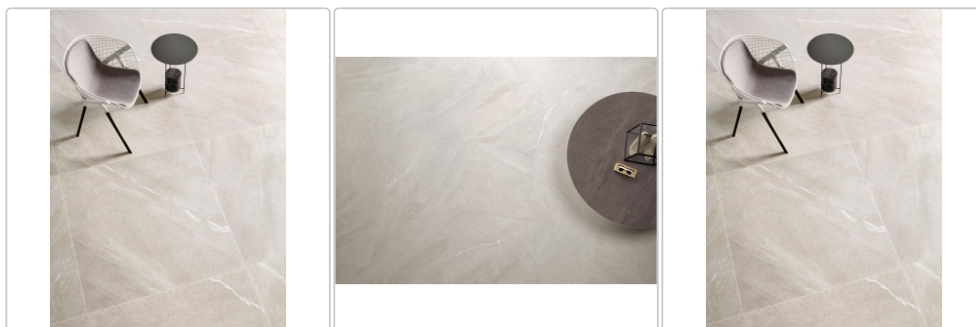

Produktinformation

Keope Chorus White Boden- und Wandfliese Grip (R11) 30x60 cm

Art-Nr.: CO5K / GTIN: 788845624437 / Marke: [Keope](#)

32,95EUR / m²

Grundpreis: 41,52EUR / Paket

inkl. 19% USt. zzgl. Versand

Lieferzeit: 3-4 Wochen - **WIRD FÜR SIE BESTELT**

Produktinformation

Art:	Boden- und Wandfliese
Farbe:	Chorus White
Farbspiel:	V2 - mittlere Variation
Frostbeständig:	ja
Gewicht:	19,84 kg/m ²
Kalibriert:	ja
Material:	Feinsteinzeug
Materialstärke:	9 mm
Nennmass:	30x60 cm
Optik:	Natursteinoptik
Rutschhemmung:	R11 A+B+C
Serie:	Chorus
Sortierung:	1. Sortierung
Stück je Paket:	7
Stück je Palette:	280
