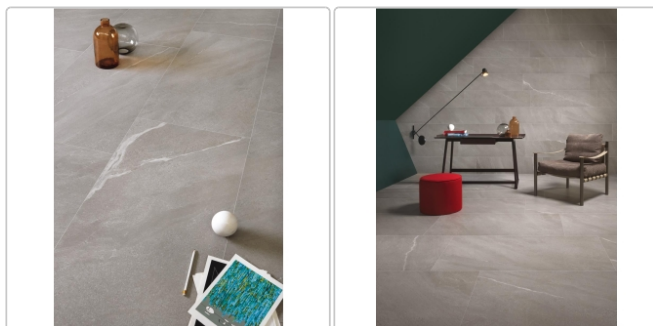

Produktinformation

Keope Chorus Silver Boden- und Wandfliese Grip (R11) 60x120 cm

Art-Nr.: CO53 / GTIN: 788845585196 / Marke: [Keope](#)

39,95EUR / m²

Grundpreis: 57,53EUR / Paket
inkl. 19% USt. zzgl. Versand

Mengenrabatt

Ab 50,4 m² 36,95EUR - Sie sparen 3,00EUR,
Grundpreis: 53,21EUR / Paket

Lieferzeit: 3-4 Wochen - **WIRD FÜR SIE
BESTELLT**

Produktinformation

Art:	Boden- und Wandfliese
Farbe:	Chorus Silver
Farbspiel:	V2 - mittlere Variation
Frostbeständig:	ja
Gewicht:	21,53 kg/m ²
Kalibriert:	ja
Material:	Feinsteinzeug
Materialstärke:	9 mm
Nennmass:	60x120 cm
Optik:	Natursteinoptik
Rutschhemmung:	R11 A+B+C
Serie:	Chorus
Sortierung:	1. Sortierung
Stück je Paket:	2
Stück je Palette:	70