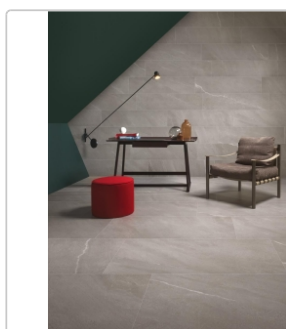

Produktinformation

Keope Chorus Silver Boden- und Wandfliese Grip (R11) 60x120 cm

Art-Nr.: CO53 / GTIN: 788845585196 / Marke: [Keope](#)

39,95EUR / m²

Grundpreis: 57,53EUR / Paket
inkl. 19% USt. zzgl. Versand

Mengenrabatt

Ab 50,4 m² 36,95EUR - Sie sparen 3,00EUR,
Grundpreis: 53,21EUR / Paket

Lieferzeit: 3-4 Wochen - **WIRD FÜR SIE
BESTELLT**

Produktinformation

Art:	Boden- und Wandfliese
Farbe:	Chorus Silver
Farbspiel:	V2 - mittlere Variation
Frostbeständig:	ja
Gewicht:	21,53 kg/m ²
Kalibriert:	ja
Material:	Feinsteinzeug
Materialstärke:	9 mm
Nennmass:	60x120 cm
Optik:	Natursteinoptik
Rutschhemmung:	R11 A+B+C
Serie:	Chorus
Sortierung:	1. Sortierung
Stück je Paket:	2
Stück je Palette:	70