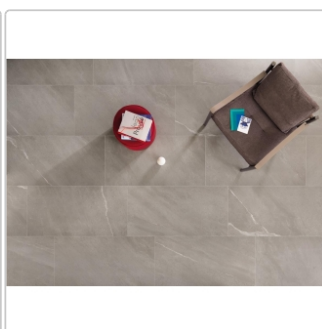

Produktinformation

Keope Chorus Silver Boden- und Wandfliese Grip (R11) 60x120 cm

Art-Nr.: CO53 / GTIN: 788845585196 / Marke: [Keope](#)

39,95EUR / m²

Grundpreis: 57,53EUR / Paket
inkl. 19% USt. zzgl. Versand

Mengenrabatt

Ab 50,4 m² 36,95EUR - Sie sparen 3,00EUR,
Grundpreis: 53,21EUR / Paket

Lieferzeit: 3-4 Wochen - **WIRD FÜR SIE
BESTELLT**

Produktinformation

Art:	Boden- und Wandfliese
Farbe:	Chorus Silver
Farbspiel:	V2 - mittlere Variation
Frostbeständig:	ja
Gewicht:	21,53 kg/m ²
Kalibriert:	ja
Material:	Feinsteinzeug
Materialstärke:	9 mm
Nennmass:	60x120 cm
Optik:	Natursteinoptik
Rutschhemmung:	R11 A+B+C
Serie:	Chorus
Sortierung:	1. Sortierung
Stück je Paket:	2
Stück je Palette:	70