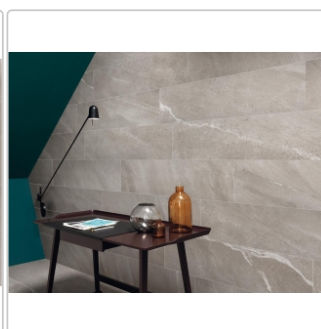

Produktinformation

Keope Chorus Silver Boden- und Wandfliese Grip (R11) 60x120 cm

Art-Nr.: CO53 / GTIN: 788845585196 / Marke: [Keope](#)

39,95EUR / m²

Grundpreis: 57,53EUR / Paket
inkl. 19% USt. zzgl. Versand

Mengenrabatt

Ab 50,4 m² 36,95EUR - Sie sparen 3,00EUR,
Grundpreis: 53,21EUR / Paket

Lieferzeit: 3-4 Wochen - **WIRD FÜR SIE
BESTELLT**

Produktinformation

Art:	Boden- und Wandfliese
Farbe:	Chorus Silver
Farbspiel:	V2 - mittlere Variation
Frostbeständig:	ja
Gewicht:	21,53 kg/m ²
Kalibriert:	ja
Material:	Feinsteinzeug
Materialstärke:	9 mm
Nennmass:	60x120 cm
Optik:	Natursteinoptik
Rutschhemmung:	R11 A+B+C
Serie:	Chorus
Sortierung:	1. Sortierung
Stück je Paket:	2
Stück je Palette:	70