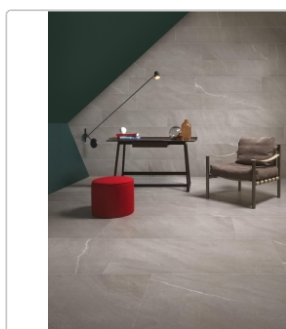

Produktinformation

Keope Chorus Silver Boden- und Wandfliese Grip (R11) 60x60 cm

Art-Nr.: CO51 / GTIN: 788845585172 / Marke: [Keope](#)

35,95EUR / m²

Grundpreis: 38,83EUR / Paket

inkl. 19% USt. zzgl. Versand

Lieferzeit: 3-4 Wochen - **WIRD FÜR SIE
BESTELT**

Produktinformation

Art:	Boden- und Wandfliese
Farbe:	Chorus Silver
Farbspiel:	V2 - mittlere Variation
Frostbeständig:	ja
Gewicht:	19,44 kg/m ²
Kalibriert:	ja
Material:	Feinsteinzeug
Materialstärke:	9 mm
Nennmass:	60x60 cm
Optik:	Natursteinoptik
Rutschhemmung:	R11 A+B+C
Serie:	Chorus
Sortierung:	1. Sortierung
Stück je Paket:	3
Stück je Palette:	120