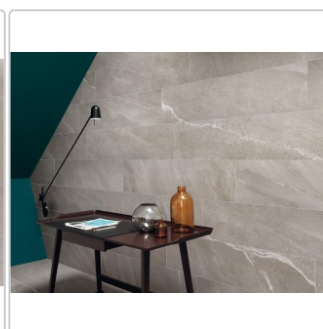

Produktinformation

Keope Chorus Silver Boden- und Wandfliese Grip (R11) 60x60 cm

Art-Nr.: CO51 / GTIN: 788845585172 / Marke: [Keope](#)

35,95EUR / m²

Grundpreis: 38,83EUR / Paket

inkl. 19% USt. zzgl. Versand

Lieferzeit: 3-4 Wochen - **WIRD FÜR SIE
BESTELT**

Produktinformation

Art:	Boden- und Wandfliese
Farbe:	Chorus Silver
Farbspiel:	V2 - mittlere Variation
Frostbeständig:	ja
Gewicht:	19,44 kg/m ²
Kalibriert:	ja
Material:	Feinsteinzeug
Materialstärke:	9 mm
Nennmass:	60x60 cm
Optik:	Natursteinoptik
Rutschhemmung:	R11 A+B+C
Serie:	Chorus
Sortierung:	1. Sortierung
Stück je Paket:	3
Stück je Palette:	120