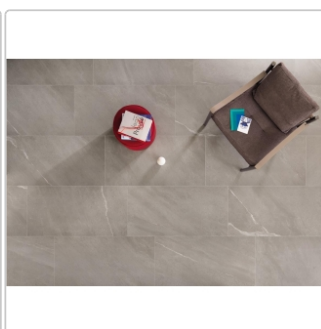

Produktinformation

Keope Chorus Silver Boden- und Wandfliese Grip (R11) 60x60 cm

Art-Nr.: CO51 / GTIN: 788845585172 / Marke: [Keope](#)

35,95EUR / m²

Grundpreis: 38,83EUR / Paket

inkl. 19% USt. zzgl. Versand

Lieferzeit: 3-4 Wochen - **WIRD FÜR SIE
BESTELT**

Produktinformation

Art:	Boden- und Wandfliese
Farbe:	Chorus Silver
Farbspiel:	V2 - mittlere Variation
Frostbeständig:	ja
Gewicht:	19,44 kg/m ²
Kalibriert:	ja
Material:	Feinsteinzeug
Materialstärke:	9 mm
Nennmass:	60x60 cm
Optik:	Natursteinoptik
Rutschhemmung:	R11 A+B+C
Serie:	Chorus
Sortierung:	1. Sortierung
Stück je Paket:	3
Stück je Palette:	120