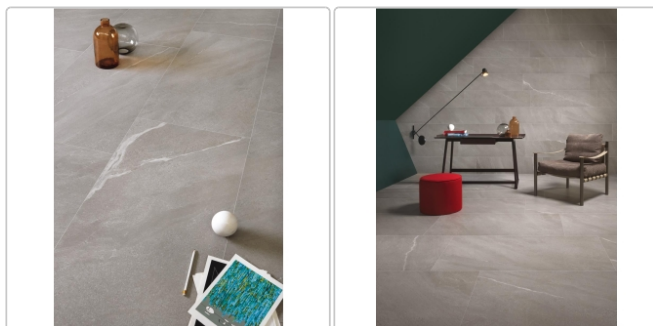

Produktinformation

Keope Chorus Silver Boden- und Wandfliese Grip (R11) 60x60 cm

Art-Nr.: CO51 / GTIN: 788845585172 / Marke: [Keope](#)

35,95EUR / m²

Grundpreis: 38,83EUR / Paket

inkl. 19% USt. zzgl. Versand

Lieferzeit: 3-4 Wochen - **WIRD FÜR SIE
BESTELT**

Produktinformation

Art:	Boden- und Wandfliese
Farbe:	Chorus Silver
Farbspiel:	V2 - mittlere Variation
Frostbeständig:	ja
Gewicht:	19,44 kg/m ²
Kalibriert:	ja
Material:	Feinsteinzeug
Materialstärke:	9 mm
Nennmass:	60x60 cm
Optik:	Natursteinoptik
Rutschhemmung:	R11 A+B+C
Serie:	Chorus
Sortierung:	1. Sortierung
Stück je Paket:	3
Stück je Palette:	120