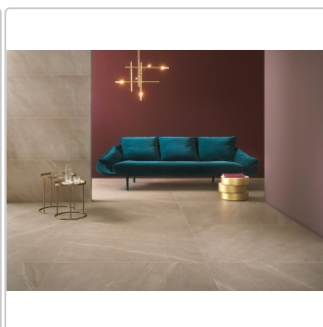

Produktinformation

Keope Chorus Beige Boden- und Wandfliese Natural (R9) 9,7x60 cm

Art-Nr.: CO46 / GTIN: 788845584977 / Marke: [Keope](#)

78,50EUR / m²

Grundpreis: 45,69EUR / Paket

inkl. 19% USt. zzgl. Versand

Lieferzeit: 3-4 Wochen - **WIRD FÜR SIE BESTELLT**

Produktinformation

Art:	Boden- und Wandfliese
Farbe:	Chorus Beige
Farbspiel:	V2 - mittlere Variation
Frostbeständig:	ja
Gewicht:	21,91 kg/m ²
Kalibriert:	ja
Material:	Feinsteinzeug
Materialstärke:	9 mm
Nennmass:	9,7x60 cm
Oberfläche:	Natural (R9)
Optik:	Natursteinoptik
Rutschhemmung:	R9/A
Serie:	Chorus
Sortierung:	1. Sortierung
Stück je Paket:	10
Stück je Palette:	600