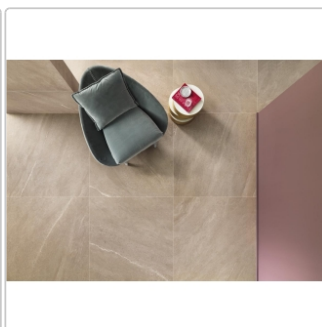

Produktinformation

Keope Chorus Beige Boden- und Wandfliese Natural (R9) 9,7x60 cm

Art-Nr.: CO46 / GTIN: 788845584977 / Marke: [Keope](#)

78,50EUR / m²

Grundpreis: 45,69EUR / Paket

inkl. 19% USt. zzgl. Versand

Lieferzeit: 3-4 Wochen - **WIRD FÜR SIE BESTELLT**

Produktinformation

Art:	Boden- und Wandfliese
Farbe:	Chorus Beige
Farbspiel:	V2 - mittlere Variation
Frostbeständig:	ja
Gewicht:	21,91 kg/m ²
Kalibriert:	ja
Material:	Feinsteinzeug
Materialstärke:	9 mm
Nennmass:	9,7x60 cm
Oberfläche:	Natural (R9)
Optik:	Natursteinoptik
Rutschhemmung:	R9/A
Serie:	Chorus
Sortierung:	1. Sortierung
Stück je Paket:	10
Stück je Palette:	600