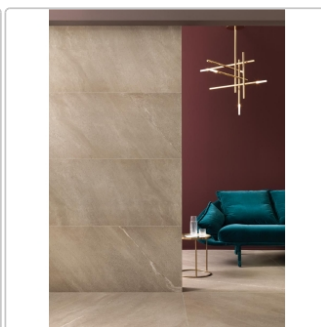

Produktinformation

Keope Chorus Beige Boden- und Wandfliese Natural (R9) 9,7x60 cm

Art-Nr.: CO46 / GTIN: 788845584977 / Marke: [Keope](#)

78,50EUR / m²

Grundpreis: 45,69EUR / Paket

inkl. 19% USt. zzgl. Versand

Lieferzeit: 3-4 Wochen - **WIRD FÜR SIE BESTELLT**

Produktinformation

Art:	Boden- und Wandfliese
Farbe:	Chorus Beige
Farbspiel:	V2 - mittlere Variation
Frostbeständig:	ja
Gewicht:	21,91 kg/m ²
Kalibriert:	ja
Material:	Feinsteinzeug
Materialstärke:	9 mm
Nennmass:	9,7x60 cm
Oberfläche:	Natural (R9)
Optik:	Natursteinoptik
Rutschhemmung:	R9/A
Serie:	Chorus
Sortierung:	1. Sortierung
Stück je Paket:	10
Stück je Palette:	600