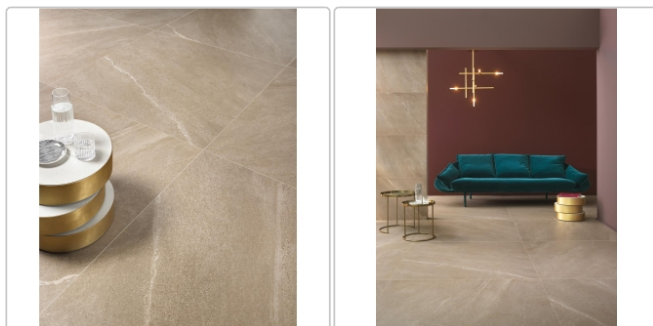

Produktinformation

Keope Chorus Beige Boden- und Wandfliese Natural (R9) 9,7x60 cm

Art-Nr.: CO46 / GTIN: 788845584977 / Marke: [Keope](#)

78,50EUR / m²

Grundpreis: 45,69EUR / Paket

inkl. 19% USt. zzgl. Versand

Lieferzeit: 3-4 Wochen - **WIRD FÜR SIE BESTELLT**

Produktinformation

Art:	Boden- und Wandfliese
Farbe:	Chorus Beige
Farbspiel:	V2 - mittlere Variation
Frostbeständig:	ja
Gewicht:	21,91 kg/m ²
Kalibriert:	ja
Material:	Feinsteinzeug
Materialstärke:	9 mm
Nennmass:	9,7x60 cm
Oberfläche:	Natural (R9)
Optik:	Natursteinoptik
Rutschhemmung:	R9/A
Serie:	Chorus
Sortierung:	1. Sortierung
Stück je Paket:	10
Stück je Palette:	600