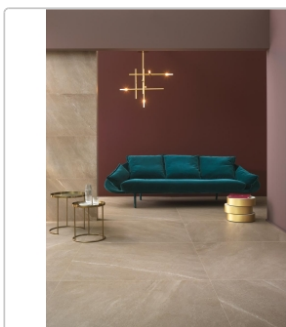

Produktinformation

Keope Chorus Beige Boden- und Wandfliese Natural (R9) 9,7x60 cm

Art-Nr.: CO46 / GTIN: 788845584977 / Marke: [Keope](#)

78,50EUR / m²

Grundpreis: 45,69EUR / Paket

inkl. 19% USt. zzgl. Versand

Lieferzeit: 3-4 Wochen - **WIRD FÜR SIE BESTELLT**

Produktinformation

Art:	Boden- und Wandfliese
Farbe:	Chorus Beige
Farbspiel:	V2 - mittlere Variation
Frostbeständig:	ja
Gewicht:	21,91 kg/m ²
Kalibriert:	ja
Material:	Feinsteinzeug
Materialstärke:	9 mm
Nennmass:	9,7x60 cm
Oberfläche:	Natural (R9)
Optik:	Natursteinoptik
Rutschhemmung:	R9/A
Serie:	Chorus
Sortierung:	1. Sortierung
Stück je Paket:	10
Stück je Palette:	600