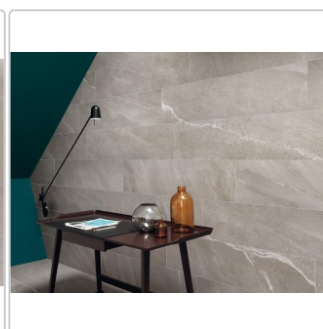

Produktinformation

Keope Chorus Silver Boden- und Wandfliese Natural (R9) 30x120 cm

Art-Nr.: CO42 / Marke: [Keope](#)

79,10EUR / m²

Grundpreis: 113,90EUR / Paket

inkl. 19% USt. zzgl. Versand

Lieferzeit: 3-4 Wochen - **WIRD FÜR SIE BESTELT**

Produktinformation

Art:	Boden- und Wandfliese
Farbe:	Chorus Silver
Farbspiel:	V2 - mittlere Variation
Frostbeständig:	ja
Gewicht:	20,97 kg/m ²
Kalibriert:	ja
Material:	Feinsteinzeug
Materialstärke:	9 mm
Nennmass:	30x120 cm
Oberfläche:	Natural (R9)
Optik:	Natursteinoptik
Rutschhemmung:	R9/A
Serie:	Chorus
Sortierung:	1. Sortierung
Stück je Paket:	4
Stück je Palette:	144