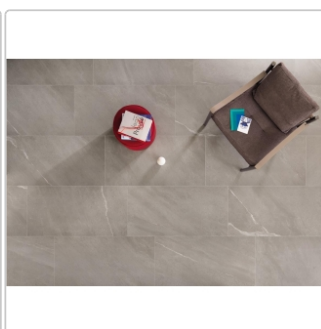

Produktinformation

Keope Chorus Silver Boden- und Wandfliese Natural (R9) 30x120 cm

Art-Nr.: CO42 / Marke: [Keope](#)

79,10EUR / m²

Grundpreis: 113,90EUR / Paket

inkl. 19% USt. zzgl. Versand

Lieferzeit: 3-4 Wochen - **WIRD FÜR SIE BESTELT**

Produktinformation

Art:	Boden- und Wandfliese
Farbe:	Chorus Silver
Farbspiel:	V2 - mittlere Variation
Frostbeständig:	ja
Gewicht:	20,97 kg/m ²
Kalibriert:	ja
Material:	Feinsteinzeug
Materialstärke:	9 mm
Nennmass:	30x120 cm
Oberfläche:	Natural (R9)
Optik:	Natursteinoptik
Rutschhemmung:	R9/A
Serie:	Chorus
Sortierung:	1. Sortierung
Stück je Paket:	4
Stück je Palette:	144