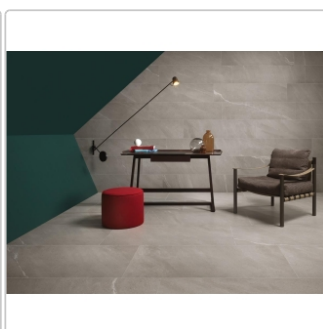

Produktinformation

Keope Chorus Silver Boden- und Wandfliese Natural (R9) 30x120 cm

Art-Nr.: CO42 / Marke: [Keope](#)

79,10EUR / m²

Grundpreis: 113,90EUR / Paket

inkl. 19% USt. zzgl. Versand

Lieferzeit: 3-4 Wochen - **WIRD FÜR SIE BESTELT**

Produktinformation

Art:	Boden- und Wandfliese
Farbe:	Chorus Silver
Farbspiel:	V2 - mittlere Variation
Frostbeständig:	ja
Gewicht:	20,97 kg/m ²
Kalibriert:	ja
Material:	Feinsteinzeug
Materialstärke:	9 mm
Nennmass:	30x120 cm
Oberfläche:	Natural (R9)
Optik:	Natursteinoptik
Rutschhemmung:	R9/A
Serie:	Chorus
Sortierung:	1. Sortierung
Stück je Paket:	4
Stück je Palette:	144