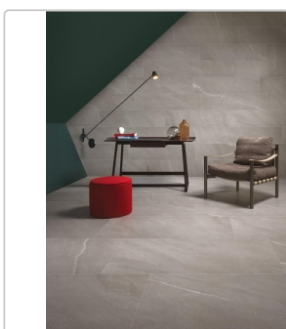

Produktinformation

Keope Chorus Silver Boden- und Wandfliese Natural (R9) 30x120 cm

Art-Nr.: CO42 / Marke: [Keope](#)

79,10EUR / m²

Grundpreis: 113,90EUR / Paket

inkl. 19% USt. zzgl. Versand

Lieferzeit: 3-4 Wochen - **WIRD FÜR SIE BESTELT**

Produktinformation

Art:	Boden- und Wandfliese
Farbe:	Chorus Silver
Farbspiel:	V2 - mittlere Variation
Frostbeständig:	ja
Gewicht:	20,97 kg/m ²
Kalibriert:	ja
Material:	Feinsteinzeug
Materialstärke:	9 mm
Nennmass:	30x120 cm
Oberfläche:	Natural (R9)
Optik:	Natursteinoptik
Rutschhemmung:	R9/A
Serie:	Chorus
Sortierung:	1. Sortierung
Stück je Paket:	4
Stück je Palette:	144