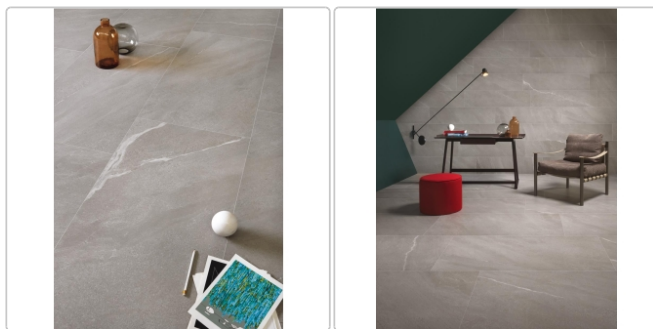

Produktinformation

Keope Chorus Silver Boden- und Wandfliese Natural (R9) 30x120 cm

Art-Nr.: CO42 / Marke: [Keope](#)

79,10EUR / m²

Grundpreis: 113,90EUR / Paket

inkl. 19% USt. zzgl. Versand

Lieferzeit: 3-4 Wochen - **WIRD FÜR SIE BESTELT**

Produktinformation

Art:	Boden- und Wandfliese
Farbe:	Chorus Silver
Farbspiel:	V2 - mittlere Variation
Frostbeständig:	ja
Gewicht:	20,97 kg/m ²
Kalibriert:	ja
Material:	Feinsteinzeug
Materialstärke:	9 mm
Nennmass:	30x120 cm
Oberfläche:	Natural (R9)
Optik:	Natursteinoptik
Rutschhemmung:	R9/A
Serie:	Chorus
Sortierung:	1. Sortierung
Stück je Paket:	4
Stück je Palette:	144