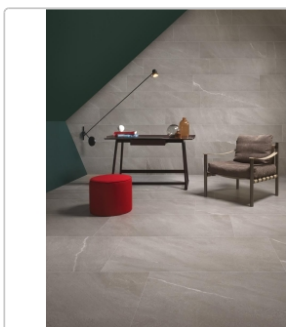

Produktinformation

Keope Chorus Silver Boden- und Wandfliese Grip (R11) 30x60 cm

Art-Nr.: CO3K / GTIN: 788845624376 / Marke: [Keope](#)

32,95EUR / m²

Grundpreis: 41,52EUR / Paket

inkl. 19% USt. zzgl. Versand

Lieferzeit: 3-4 Wochen - **WIRD FÜR SIE BESTELLT**

Produktinformation

Art:	Boden- und Wandfliese
Farbe:	Chorus Silver
Farbspiel:	V2 - mittlere Variation
Frostbeständig:	ja
Gewicht:	19,84 kg/m ²
Kalibriert:	ja
Material:	Feinsteinzeug
Materialstärke:	9 mm
Nennmass:	30x60 cm
Optik:	Natursteinoptik
Rutschhemmung:	R11 A+B+C
Serie:	Chorus
Sortierung:	1. Sortierung
Stück je Paket:	7
Stück je Palette:	280