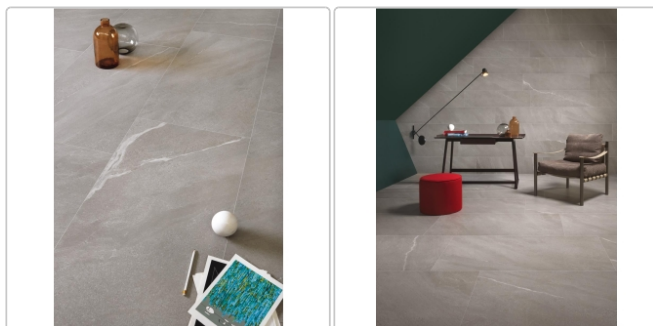

Produktinformation

Keope Chorus Silver Boden- und Wandfliese Grip (R11) 30x60 cm

Art-Nr.: CO3K / GTIN: 788845624376 / Marke: [Keope](#)

32,95EUR / m²

Grundpreis: 41,52EUR / Paket

inkl. 19% USt. zzgl. Versand

Lieferzeit: 3-4 Wochen - **WIRD FÜR SIE BESTELLT**

Produktinformation

Art:	Boden- und Wandfliese
Farbe:	Chorus Silver
Farbspiel:	V2 - mittlere Variation
Frostbeständig:	ja
Gewicht:	19,84 kg/m ²
Kalibriert:	ja
Material:	Feinsteinzeug
Materialstärke:	9 mm
Nennmass:	30x60 cm
Optik:	Natursteinoptik
Rutschhemmung:	R11 A+B+C
Serie:	Chorus
Sortierung:	1. Sortierung
Stück je Paket:	7
Stück je Palette:	280