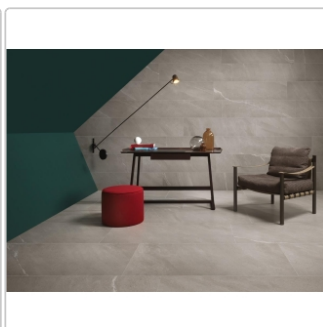

Produktinformation

Keope Chorus Silver Boden- und Wandfliese Grip (R11) 30x60 cm

Art-Nr.: CO3K / GTIN: 788845624376 / Marke: [Keope](#)

32,95EUR / m²

Grundpreis: 41,52EUR / Paket

inkl. 19% USt. zzgl. Versand

Lieferzeit: 3-4 Wochen - **WIRD FÜR SIE BESTELLT**

Produktinformation

Art:	Boden- und Wandfliese
Farbe:	Chorus Silver
Farbspiel:	V2 - mittlere Variation
Frostbeständig:	ja
Gewicht:	19,84 kg/m ²
Kalibriert:	ja
Material:	Feinsteinzeug
Materialstärke:	9 mm
Nennmass:	30x60 cm
Optik:	Natursteinoptik
Rutschhemmung:	R11 A+B+C
Serie:	Chorus
Sortierung:	1. Sortierung
Stück je Paket:	7
Stück je Palette:	280