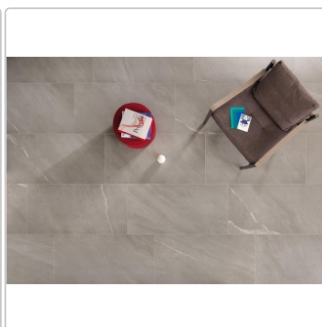

Produktinformation

Keope Chorus Silver Boden- und Wandfliese Grip (R11) 30x60 cm

Art-Nr.: CO3K / GTIN: 788845624376 / Marke: [Keope](#)

32,95EUR / m²

Grundpreis: 41,52EUR / Paket

inkl. 19% USt. zzgl. Versand

Lieferzeit: 3-4 Wochen - **WIRD FÜR SIE BESTELLT**

Produktinformation

Art:	Boden- und Wandfliese
Farbe:	Chorus Silver
Farbspiel:	V2 - mittlere Variation
Frostbeständig:	ja
Gewicht:	19,84 kg/m ²
Kalibriert:	ja
Material:	Feinsteinzeug
Materialstärke:	9 mm
Nennmass:	30x60 cm
Optik:	Natursteinoptik
Rutschhemmung:	R11 A+B+C
Serie:	Chorus
Sortierung:	1. Sortierung
Stück je Paket:	7
Stück je Palette:	280