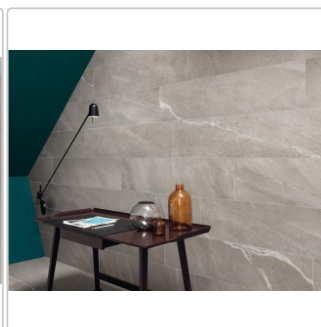

Produktinformation

Keope Chorus Silver Boden- und Wandfliese Grip (R11) 30x60 cm

Art-Nr.: CO3K / GTIN: 788845624376 / Marke: [Keope](#)

32,95EUR / m²

Grundpreis: 41,52EUR / Paket

inkl. 19% USt. zzgl. Versand

Lieferzeit: 3-4 Wochen - **WIRD FÜR SIE BESTELLT**

Produktinformation

Art:	Boden- und Wandfliese
Farbe:	Chorus Silver
Farbspiel:	V2 - mittlere Variation
Frostbeständig:	ja
Gewicht:	19,84 kg/m ²
Kalibriert:	ja
Material:	Feinsteinzeug
Materialstärke:	9 mm
Nennmass:	30x60 cm
Optik:	Natursteinoptik
Rutschhemmung:	R11 A+B+C
Serie:	Chorus
Sortierung:	1. Sortierung
Stück je Paket:	7
Stück je Palette:	280