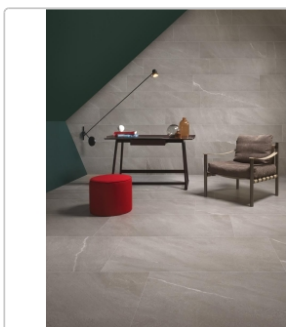

Produktinformation

Keope Chorus Silver Boden- und Wandfliese Natural (R9) 30x60 cm

Art-Nr.: CO3D / GTIN: 788845624352 / Marke: [Keope](#)

32,95EUR / m²

Grundpreis: 41,52EUR / Paket

inkl. 19% USt. zzgl. Versand

Lieferzeit: 3-4 Wochen - **WIRD FÜR SIE BESTELT**

Produktinformation

Art:	Boden- und Wandfliese
Farbe:	Chorus Silver
Farbspiel:	V2 - mittlere Variation
Frostbeständig:	ja
Gewicht:	19,84 kg/m ²
Kalibriert:	ja
Material:	Feinsteinzeug
Materialstärke:	9 mm
Nennmass:	30x60 cm
Oberfläche:	Natural (R9)
Optik:	Natursteinoptik
Rutschhemmung:	R9/A
Serie:	Chorus
Sortierung:	1. Sortierung
Stück je Paket:	7
Stück je Palette:	280