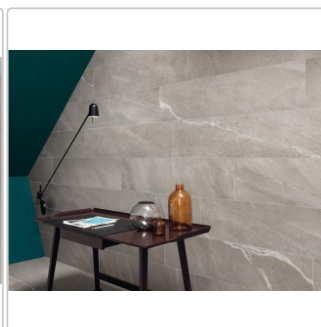

Produktinformation

Keope Chorus Silver Boden- und Wandfliese Natural (R9) 30x60 cm

Art-Nr.: CO3D / GTIN: 788845624352 / Marke: [Keope](#)

32,95EUR / m²

Grundpreis: 41,52EUR / Paket

inkl. 19% USt. zzgl. Versand

Lieferzeit: 3-4 Wochen - **WIRD FÜR SIE BESTELT**

Produktinformation

Art:	Boden- und Wandfliese
Farbe:	Chorus Silver
Farbspiel:	V2 - mittlere Variation
Frostbeständig:	ja
Gewicht:	19,84 kg/m ²
Kalibriert:	ja
Material:	Feinsteinzeug
Materialstärke:	9 mm
Nennmass:	30x60 cm
Oberfläche:	Natural (R9)
Optik:	Natursteinoptik
Rutschhemmung:	R9/A
Serie:	Chorus
Sortierung:	1. Sortierung
Stück je Paket:	7
Stück je Palette:	280