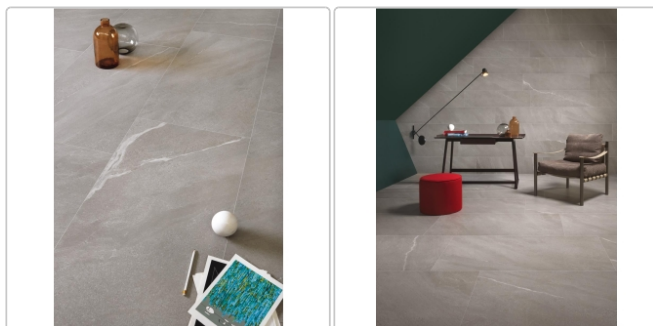

Produktinformation

Keope Chorus Silver Boden- und Wandfliese Natural (R9) 30x60 cm

Art-Nr.: CO3D / GTIN: 788845624352 / Marke: [Keope](#)

32,95EUR / m²

Grundpreis: 41,52EUR / Paket

inkl. 19% USt. zzgl. Versand

Lieferzeit: 3-4 Wochen - **WIRD FÜR SIE BESTELT**

Produktinformation

Art:	Boden- und Wandfliese
Farbe:	Chorus Silver
Farbspiel:	V2 - mittlere Variation
Frostbeständig:	ja
Gewicht:	19,84 kg/m ²
Kalibriert:	ja
Material:	Feinsteinzeug
Materialstärke:	9 mm
Nennmass:	30x60 cm
Oberfläche:	Natural (R9)
Optik:	Natursteinoptik
Rutschhemmung:	R9/A
Serie:	Chorus
Sortierung:	1. Sortierung
Stück je Paket:	7
Stück je Palette:	280