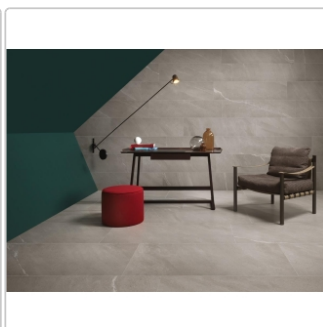

Produktinformation

Keope Chorus Silver Boden- und Wandfliese Natural (R9) 30x60 cm

Art-Nr.: CO3D / GTIN: 788845624352 / Marke: [Keope](#)

32,95EUR / m²

Grundpreis: 41,52EUR / Paket

inkl. 19% USt. zzgl. Versand

Lieferzeit: 3-4 Wochen - **WIRD FÜR SIE BESTELT**

Produktinformation

Art:	Boden- und Wandfliese
Farbe:	Chorus Silver
Farbspiel:	V2 - mittlere Variation
Frostbeständig:	ja
Gewicht:	19,84 kg/m ²
Kalibriert:	ja
Material:	Feinsteinzeug
Materialstärke:	9 mm
Nennmass:	30x60 cm
Oberfläche:	Natural (R9)
Optik:	Natursteinoptik
Rutschhemmung:	R9/A
Serie:	Chorus
Sortierung:	1. Sortierung
Stück je Paket:	7
Stück je Palette:	280