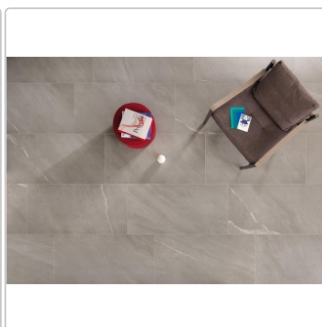

Produktinformation

Keope Chorus Silver Boden- und Wandfliese Natural (R9) 30x60 cm

Art-Nr.: CO3D / GTIN: 788845624352 / Marke: [Keope](#)

32,95EUR / m²

Grundpreis: 41,52EUR / Paket

inkl. 19% USt. zzgl. Versand

Lieferzeit: 3-4 Wochen - **WIRD FÜR SIE BESTELT**

Produktinformation

Art:	Boden- und Wandfliese
Farbe:	Chorus Silver
Farbspiel:	V2 - mittlere Variation
Frostbeständig:	ja
Gewicht:	19,84 kg/m ²
Kalibriert:	ja
Material:	Feinsteinzeug
Materialstärke:	9 mm
Nennmass:	30x60 cm
Oberfläche:	Natural (R9)
Optik:	Natursteinoptik
Rutschhemmung:	R9/A
Serie:	Chorus
Sortierung:	1. Sortierung
Stück je Paket:	7
Stück je Palette:	280