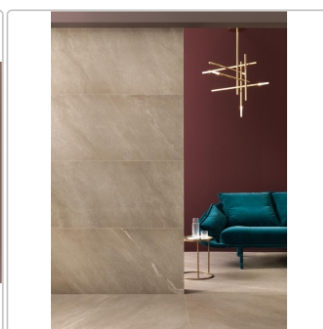

# Keope Chorus Beige Boden- und Wandfliese Natural (R9) 30x120 cm

Art-Nr.: CO33 / Marke: [Keope](#)

**79,10EUR** / m<sup>2</sup>

Grundpreis: 113,90EUR / Paket

inkl. 19% USt. zzgl. Versand

Lieferzeit: 3-4 Wochen - **WIRD FÜR SIE BESTELLT**

## Produktinformation

Art:	Boden- und Wandfliese
Farbe:	Chorus Beige
Farbspiel:	V2 - mittlere Variation
Frostbeständig:	ja
Gewicht:	20,97 kg/m <sup>2</sup>
Kalibriert:	ja
Material:	Feinsteinzeug
Materialstärke:	9 mm
Nennmass:	30x120 cm
Oberfläche:	Natural (R9)
Optik:	Natursteinoptik
Rutschhemmung:	R9/A
Serie:	Chorus
Sortierung:	1. Sortierung
Stück je Paket:	4
Stück je Palette:	144