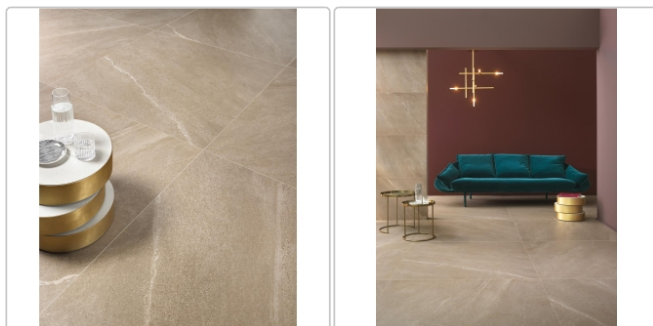

# Keope Chorus Beige Boden- und Wandfliese Natural (R9) 30x120 cm

Art-Nr.: CO33 / Marke: [Keope](#)

**79,10EUR** / m<sup>2</sup>

Grundpreis: 113,90EUR / Paket

inkl. 19% USt. zzgl. Versand

Lieferzeit: 3-4 Wochen - **WIRD FÜR SIE BESTELLT**

## Produktinformation

Art:	Boden- und Wandfliese
Farbe:	Chorus Beige
Farbspiel:	V2 - mittlere Variation
Frostbeständig:	ja
Gewicht:	20,97 kg/m <sup>2</sup>
Kalibriert:	ja
Material:	Feinsteinzeug
Materialstärke:	9 mm
Nennmass:	30x120 cm
Oberfläche:	Natural (R9)
Optik:	Natursteinoptik
Rutschhemmung:	R9/A
Serie:	Chorus
Sortierung:	1. Sortierung
Stück je Paket:	4
Stück je Palette:	144