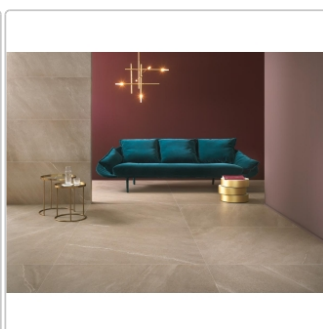

# Keope Chorus Beige Boden- und Wandfliese Natural (R9) 30x120 cm

Art-Nr.: CO33 / Marke: [Keope](#)

**79,10EUR** / m<sup>2</sup>

Grundpreis: 113,90EUR / Paket

inkl. 19% USt. zzgl. Versand

Lieferzeit: 3-4 Wochen - **WIRD FÜR SIE BESTELLT**

## Produktinformation

Art:	Boden- und Wandfliese
Farbe:	Chorus Beige
Farbspiel:	V2 - mittlere Variation
Frostbeständig:	ja
Gewicht:	20,97 kg/m <sup>2</sup>
Kalibriert:	ja
Material:	Feinsteinzeug
Materialstärke:	9 mm
Nennmass:	30x120 cm
Oberfläche:	Natural (R9)
Optik:	Natursteinoptik
Rutschhemmung:	R9/A
Serie:	Chorus
Sortierung:	1. Sortierung
Stück je Paket:	4
Stück je Palette:	144