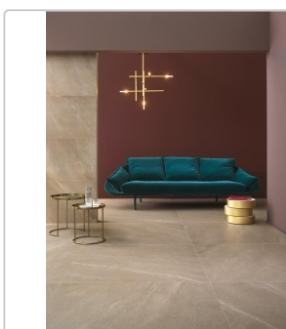

# Keope Chorus Beige Boden- und Wandfliese Natural (R9) 30x120 cm

Art-Nr.: CO33 / Marke: [Keope](#)

**79,10EUR** / m<sup>2</sup>

Grundpreis: 113,90EUR / Paket

inkl. 19% USt. zzgl. Versand

Lieferzeit: 3-4 Wochen - **WIRD FÜR SIE BESTELLT**

## Produktinformation

Art:	Boden- und Wandfliese
Farbe:	Chorus Beige
Farbspiel:	V2 - mittlere Variation
Frostbeständig:	ja
Gewicht:	20,97 kg/m <sup>2</sup>
Kalibriert:	ja
Material:	Feinsteinzeug
Materialstärke:	9 mm
Nennmass:	30x120 cm
Oberfläche:	Natural (R9)
Optik:	Natursteinoptik
Rutschhemmung:	R9/A
Serie:	Chorus
Sortierung:	1. Sortierung
Stück je Paket:	4
Stück je Palette:	144