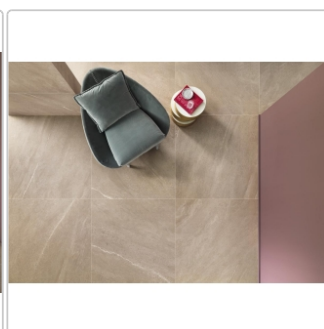

# Keope Chorus Beige Boden- und Wandfliese Natural (R9) 30x120 cm

Art-Nr.: CO33 / Marke: [Keope](#)

**79,10EUR** / m<sup>2</sup>

Grundpreis: 113,90EUR / Paket

inkl. 19% USt. zzgl. Versand

Lieferzeit: 3-4 Wochen - **WIRD FÜR SIE BESTELLT**

## Produktinformation

Art:	Boden- und Wandfliese
Farbe:	Chorus Beige
Farbspiel:	V2 - mittlere Variation
Frostbeständig:	ja
Gewicht:	20,97 kg/m <sup>2</sup>
Kalibriert:	ja
Material:	Feinsteinzeug
Materialstärke:	9 mm
Nennmass:	30x120 cm
Oberfläche:	Natural (R9)
Optik:	Natursteinoptik
Rutschhemmung:	R9/A
Serie:	Chorus
Sortierung:	1. Sortierung
Stück je Paket:	4
Stück je Palette:	144