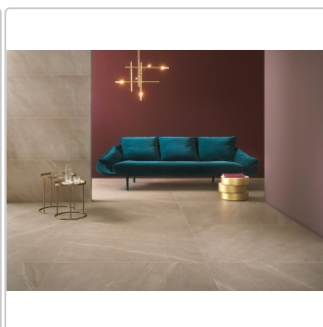

Produktinformation

Keope Chorus Beige Boden- und Wandfliese Grip (R11) 30x60 cm

Art-Nr.: CO1K / GTIN: 788845624314 / Marke: [Keope](#)

32,95EUR / m²

Grundpreis: 41,52EUR / Paket

inkl. 19% USt. zzgl. Versand

Lieferzeit: 3-4 Wochen - **WIRD FÜR SIE BESTELLT**

Produktinformation

Art:	Boden- und Wandfliese
Farbe:	Chorus Beige
Farbspiel:	V2 - mittlere Variation
Frostbeständig:	ja
Gewicht:	19,84 kg/m ²
Kalibriert:	ja
Material:	Feinsteinzeug
Materialstärke:	9 mm
Nennmass:	30x60 cm
Optik:	Natursteinoptik
Rutschhemmung:	R11 A+B+C
Serie:	Chorus
Sortierung:	1. Sortierung
Stück je Paket:	7
Stück je Palette:	280