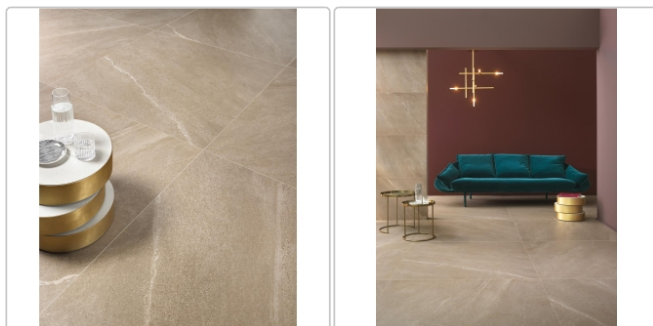

Produktinformation

Keope Chorus Beige Boden- und Wandfliese Grip (R11) 30x60 cm

Art-Nr.: CO1K / GTIN: 788845624314 / Marke: [Keope](#)

32,95EUR / m²

Grundpreis: 41,52EUR / Paket

inkl. 19% USt. zzgl. Versand

Lieferzeit: 3-4 Wochen - **WIRD FÜR SIE BESTELLT**

Produktinformation

Art:	Boden- und Wandfliese
Farbe:	Chorus Beige
Farbspiel:	V2 - mittlere Variation
Frostbeständig:	ja
Gewicht:	19,84 kg/m ²
Kalibriert:	ja
Material:	Feinsteinzeug
Materialstärke:	9 mm
Nennmass:	30x60 cm
Optik:	Natursteinoptik
Rutschhemmung:	R11 A+B+C
Serie:	Chorus
Sortierung:	1. Sortierung
Stück je Paket:	7
Stück je Palette:	280