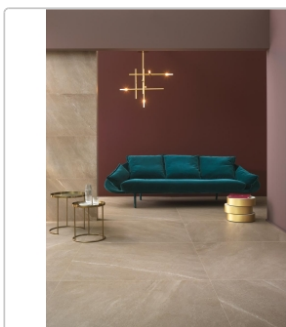

Produktinformation

Keope Chorus Beige Boden- und Wandfliese Grip (R11) 30x60 cm

Art-Nr.: CO1K / GTIN: 788845624314 / Marke: [Keope](#)

32,95EUR / m²

Grundpreis: 41,52EUR / Paket

inkl. 19% USt. zzgl. Versand

Lieferzeit: 3-4 Wochen - **WIRD FÜR SIE BESTELLT**

Produktinformation

Art:	Boden- und Wandfliese
Farbe:	Chorus Beige
Farbspiel:	V2 - mittlere Variation
Frostbeständig:	ja
Gewicht:	19,84 kg/m ²
Kalibriert:	ja
Material:	Feinsteinzeug
Materialstärke:	9 mm
Nennmass:	30x60 cm
Optik:	Natursteinoptik
Rutschhemmung:	R11 A+B+C
Serie:	Chorus
Sortierung:	1. Sortierung
Stück je Paket:	7
Stück je Palette:	280