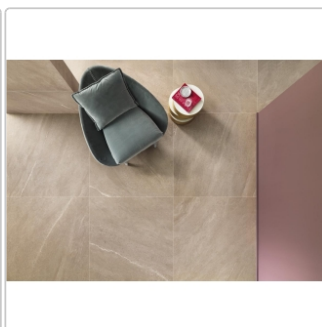

Produktinformation

Keope Chorus Beige Boden- und Wandfliese Grip (R11) 30x60 cm

Art-Nr.: CO1K / GTIN: 788845624314 / Marke: [Keope](#)

32,95EUR / m²

Grundpreis: 41,52EUR / Paket

inkl. 19% USt. zzgl. Versand

Lieferzeit: 3-4 Wochen - **WIRD FÜR SIE BESTELLT**

Produktinformation

Art:	Boden- und Wandfliese
Farbe:	Chorus Beige
Farbspiel:	V2 - mittlere Variation
Frostbeständig:	ja
Gewicht:	19,84 kg/m ²
Kalibriert:	ja
Material:	Feinsteinzeug
Materialstärke:	9 mm
Nennmass:	30x60 cm
Optik:	Natursteinoptik
Rutschhemmung:	R11 A+B+C
Serie:	Chorus
Sortierung:	1. Sortierung
Stück je Paket:	7
Stück je Palette:	280