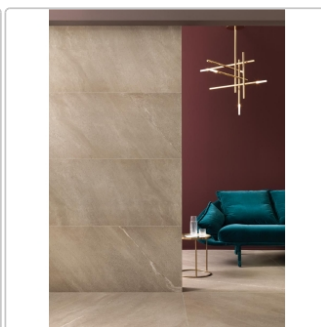

Produktinformation

Keope Chorus Beige Boden- und Wandfliese Grip (R11) 30x60 cm

Art-Nr.: CO1K / GTIN: 788845624314 / Marke: [Keope](#)

32,95EUR / m²

Grundpreis: 41,52EUR / Paket

inkl. 19% USt. zzgl. Versand

Lieferzeit: 3-4 Wochen - **WIRD FÜR SIE BESTELLT**

Produktinformation

Art:	Boden- und Wandfliese
Farbe:	Chorus Beige
Farbspiel:	V2 - mittlere Variation
Frostbeständig:	ja
Gewicht:	19,84 kg/m ²
Kalibriert:	ja
Material:	Feinsteinzeug
Materialstärke:	9 mm
Nennmass:	30x60 cm
Optik:	Natursteinoptik
Rutschhemmung:	R11 A+B+C
Serie:	Chorus
Sortierung:	1. Sortierung
Stück je Paket:	7
Stück je Palette:	280