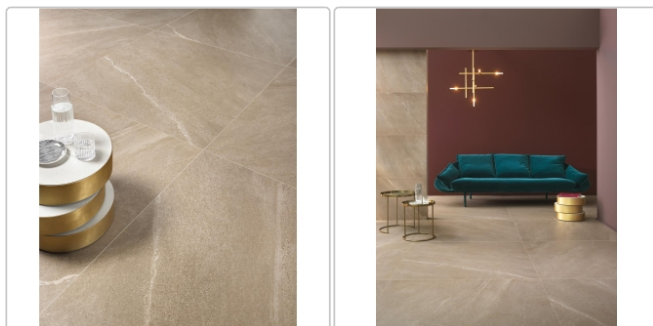

Produktinformation

Keope Chorus Beige Boden- und Wandfliese Natural (R9) 120x120 (119,5x119,5) cm

Art-Nr.: CE00 / GTIN: 788845581310 / Marke: [Keope](#)

49,95EUR / m²

Grundpreis: 142,86EUR / Paket
inkl. 19% USt. zzgl. Versand

Mengenrabatt

Ab	46,95EUR - Sie sparen 3,00EUR,
57,2	Grundpreis: 134,28EUR / Paket
m ²	

Lieferzeit: 3-4 Wochen - **WIRD FÜR SIE BESTELLT**

Produktinformation

Art:	Boden- und Wandfliese
Farbe:	Chorus Beige
Farbspiel:	V2 - mittlere Variation
Frostbeständig:	ja
Gewicht:	21,29 kg/m ²
Kalibriert:	ja
Material:	Feinsteinzeug
Materialstärke:	9 mm
Nennmass:	120x120 (119,5x119,5) cm
Oberfläche:	Natural (R9)
Optik:	Natursteinoptik
Rutschhemmung:	R9/A
Serie:	Chorus
Sortierung:	1. Sortierung
Stück je Paket:	2
Stück je Palette:	40