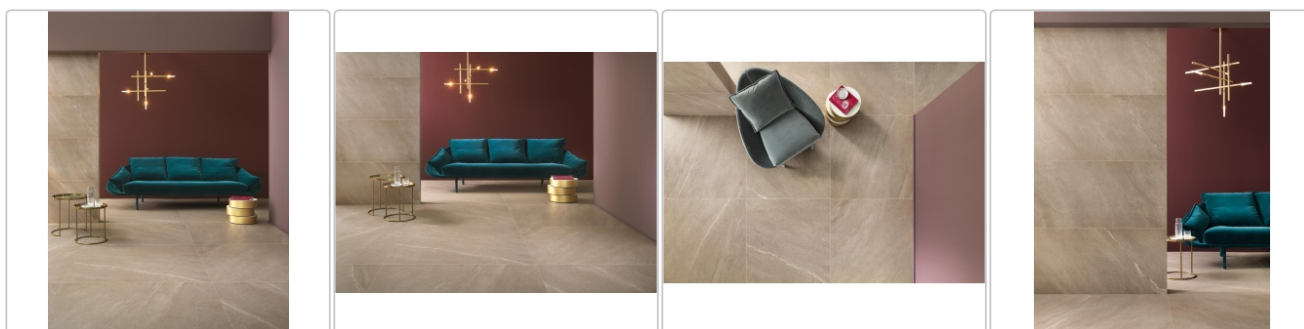

Produktinformation

Keope Chorus Beige Boden- und Wandfliese Natural (R9) 120x120 (119,5x119,5) cm

Art-Nr.: CE00 / GTIN: 788845581310 / Marke: [Keope](#)

49,95EUR / m²

Grundpreis: 142,86EUR / Paket
inkl. 19% USt. zzgl. Versand

Mengenrabatt

Ab	46,95EUR - Sie sparen 3,00EUR,
57,2	Grundpreis: 134,28EUR / Paket
m ²	

Lieferzeit: 3-4 Wochen - **WIRD FÜR SIE BESTELLT**

Produktinformation

Art:	Boden- und Wandfliese
Farbe:	Chorus Beige
Farbspiel:	V2 - mittlere Variation
Frostbeständig:	ja
Gewicht:	21,29 kg/m ²
Kalibriert:	ja
Material:	Feinsteinzeug
Materialstärke:	9 mm
Nennmass:	120x120 (119,5x119,5) cm
Oberfläche:	Natural (R9)
Optik:	Natursteinoptik
Rutschhemmung:	R9/A
Serie:	Chorus
Sortierung:	1. Sortierung
Stück je Paket:	2
Stück je Palette:	40