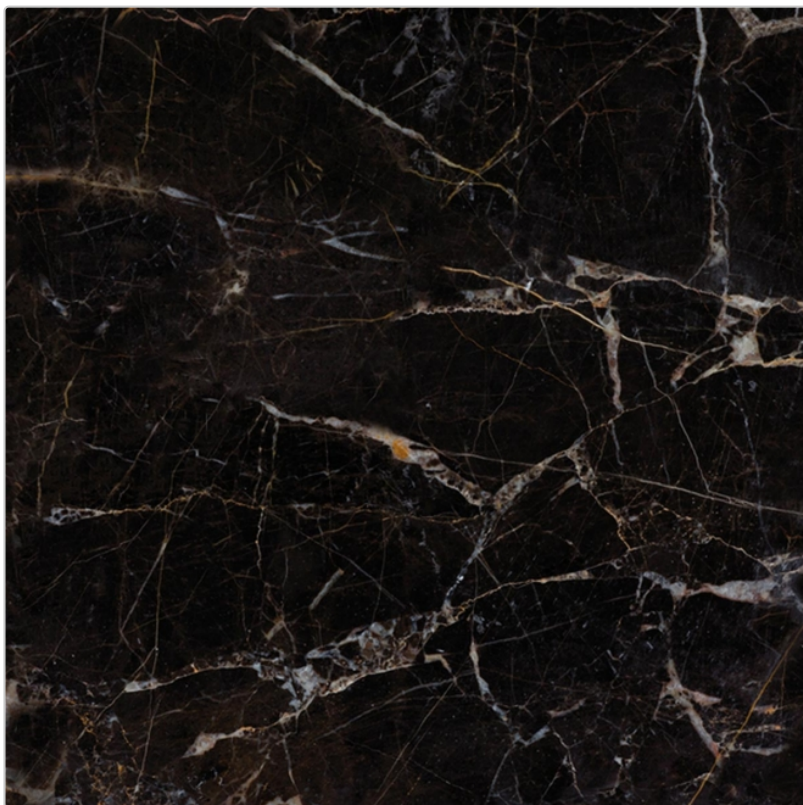

Produktinformation

Keope Elements Lux Port Laurent Boden- und Wandfliese Natural (R9) 60x60 cm

Art-Nr.: A207 / GTIN: 788845540249 / Marke: [Keope](#)

45,95EUR / m²

Grundpreis: 49,63EUR / Paket

inkl. 19% USt. zzgl. Versand

Lieferzeit: 3-4 Wochen - **WIRD FÜR SIE BESTELLT**

Produktinformation

Art:	Boden- und Wandfliese
Farbe:	Elements Lux Port Laurent
Farbspiel:	V2 - mittlere Variation
Frostbeständig:	ja
Gewicht:	19,44 kg/m ²
Kalibriert:	ja
Material:	Feinsteinzeug
Materialstärke:	9 mm
Nennmass:	60x60 cm
Oberfläche:	Natural (R9)
Optik:	Marmoroptik
Rutschhemmung:	R9/A
Serie:	Elements Lux
Sortierung:	1. Sortierung
Stück je Paket:	3
Stück je Palette:	120
