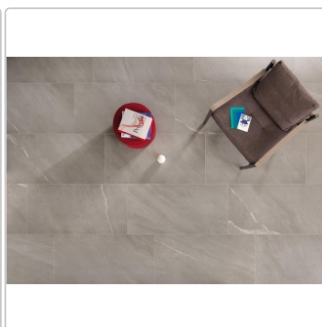

Produktinformation

Keope Chorus Silver Boden- und Wandfliese Natural (R9) 60x60 cm

Art-Nr.: 96CO / Marke: [Keope](#)

35,95EUR / m²

Grundpreis: 38,83EUR / Paket

inkl. 19% USt. zzgl. Versand

Lieferzeit: 3-4 Wochen - **WIRD FÜR SIE BESTELLT**

Produktinformation

Art:	Boden- und Wandfliese
Farbe:	Chorus Silver
Farbspiel:	V2 - mittlere Variation
Frostbeständig:	ja
Gewicht:	19,44 kg/m ²
Kalibriert:	ja
Material:	Feinsteinzeug
Materialstärke:	9 mm
Nennmass:	60x60 cm
Oberfläche:	Natural (R9)
Optik:	Natursteinoptik
Rutschhemmung:	R9 A
Serie:	Chorus
Sortierung:	1. Sortierung
Stück je Paket:	3
Stück je Palette:	120