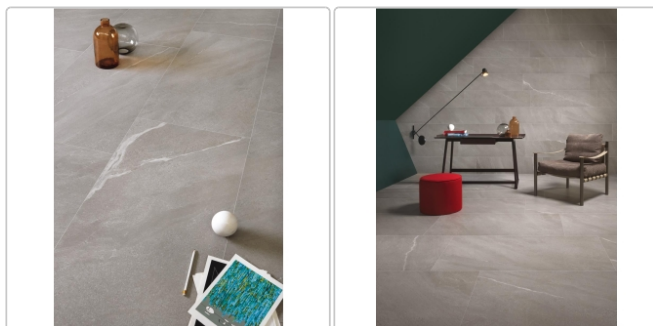

Produktinformation

Keope Chorus Silver Boden- und Wandfliese Natural (R9) 60x60 cm

Art-Nr.: 96CO / Marke: [Keope](#)

35,95EUR / m²

Grundpreis: 38,83EUR / Paket

inkl. 19% USt. zzgl. Versand

Lieferzeit: 3-4 Wochen - **WIRD FÜR SIE BESTELLT**

Produktinformation

Art:	Boden- und Wandfliese
Farbe:	Chorus Silver
Farbspiel:	V2 - mittlere Variation
Frostbeständig:	ja
Gewicht:	19,44 kg/m ²
Kalibriert:	ja
Material:	Feinsteinzeug
Materialstärke:	9 mm
Nennmass:	60x60 cm
Oberfläche:	Natural (R9)
Optik:	Natursteinoptik
Rutschhemmung:	R9 A
Serie:	Chorus
Sortierung:	1. Sortierung
Stück je Paket:	3
Stück je Palette:	120