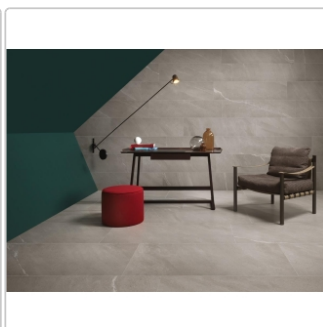

Produktinformation

Keope Chorus Silver Boden- und Wandfliese Natural (R9) 60x60 cm

Art-Nr.: 96CO / Marke: [Keope](#)

35,95EUR / m²

Grundpreis: 38,83EUR / Paket

inkl. 19% USt. zzgl. Versand

Lieferzeit: 3-4 Wochen - **WIRD FÜR SIE BESTELLT**

Produktinformation

Art:	Boden- und Wandfliese
Farbe:	Chorus Silver
Farbspiel:	V2 - mittlere Variation
Frostbeständig:	ja
Gewicht:	19,44 kg/m ²
Kalibriert:	ja
Material:	Feinsteinzeug
Materialstärke:	9 mm
Nennmass:	60x60 cm
Oberfläche:	Natural (R9)
Optik:	Natursteinoptik
Rutschhemmung:	R9 A
Serie:	Chorus
Sortierung:	1. Sortierung
Stück je Paket:	3
Stück je Palette:	120