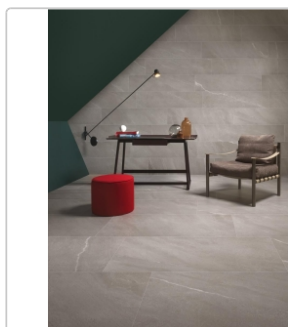

Produktinformation

Keope Chorus Silver Boden- und Wandfliese Natural (R9) 60x60 cm

Art-Nr.: 96CO / Marke: [Keope](#)

35,95EUR / m²

Grundpreis: 38,83EUR / Paket

inkl. 19% USt. zzgl. Versand

Lieferzeit: 3-4 Wochen - **WIRD FÜR SIE BESTELLT**

Produktinformation

Art:	Boden- und Wandfliese
Farbe:	Chorus Silver
Farbspiel:	V2 - mittlere Variation
Frostbeständig:	ja
Gewicht:	19,44 kg/m ²
Kalibriert:	ja
Material:	Feinsteinzeug
Materialstärke:	9 mm
Nennmass:	60x60 cm
Oberfläche:	Natural (R9)
Optik:	Natursteinoptik
Rutschhemmung:	R9 A
Serie:	Chorus
Sortierung:	1. Sortierung
Stück je Paket:	3
Stück je Palette:	120