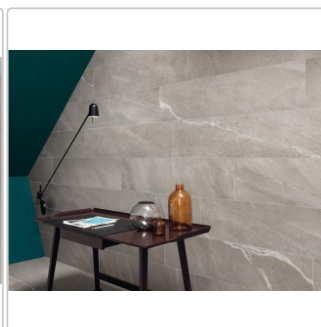

Produktinformation

Keope Chorus Silver Boden- und Wandfliese Natural (R9) 60x60 cm

Art-Nr.: 96CO / Marke: [Keope](#)

35,95EUR / m²

Grundpreis: 38,83EUR / Paket

inkl. 19% USt. zzgl. Versand

Lieferzeit: 3-4 Wochen - **WIRD FÜR SIE BESTELLT**

Produktinformation

Art:	Boden- und Wandfliese
Farbe:	Chorus Silver
Farbspiel:	V2 - mittlere Variation
Frostbeständig:	ja
Gewicht:	19,44 kg/m ²
Kalibriert:	ja
Material:	Feinsteinzeug
Materialstärke:	9 mm
Nennmass:	60x60 cm
Oberfläche:	Natural (R9)
Optik:	Natursteinoptik
Rutschhemmung:	R9 A
Serie:	Chorus
Sortierung:	1. Sortierung
Stück je Paket:	3
Stück je Palette:	120