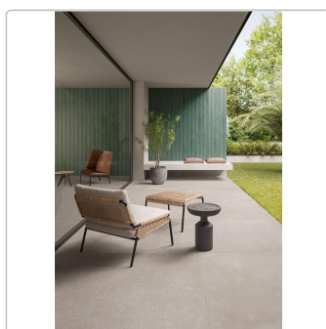

Produktinformation

Keope Noord White Terrassenplatte Grip (R11) 120x120 cm

Art-Nr.: 5YED / GTIN: 788845789280 / Marke: [Keope](#)

Sonderangebot*

79,95EUR / m²

Sonderangebot 89,95EUR (Sie sparen 10,00EUR)

Grundpreis: 115,13EUR / Paket
inkl. 19% USt. zzgl. Versand

Mengenrabatt

Ab	76,95EUR - Sie sparen 13,00EUR,
28,8	Grundpreis: 110,81EUR / Paket
m ²	

Lieferzeit: 3-4 Wochen - **WIRD FÜR SIE
BESTELLT**

Produktinformation

Art:	Terrassenplatte
Farbspiel:	V2 - mittlere Variation
Farbe:	Noord White
Frostbeständig:	ja
Gewicht:	46,99 kg/m ²
Kalibriert:	ja
Material:	Feinsteinzeug
Materialstärke:	20 mm
Nennmass:	120x120 cm
Optik:	Betnoptik
Rutschhemmung:	R11 A+B+C
Serie:	Noord
Sortierung:	1. Sortierung
Stück je Paket:	1
Stück je Palette:	20
