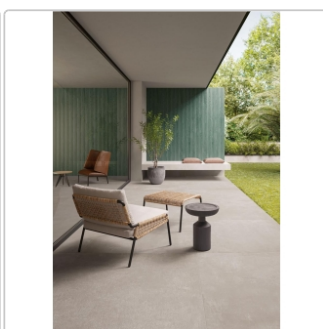

Produktinformation

Keope Noord White Terrassenplatte Grip (R11) 120x120 cm

Art-Nr.: 5YED / GTIN: 788845789280 / Marke: [Keope](#)

Sonderangebot*

79,95EUR / m²

Sonderangebot 89,95EUR (Sie sparen 10,00EUR)

Grundpreis: 115,13EUR / Paket
inkl. 19% USt. zzgl. Versand

Mengenrabatt

Ab	76,95EUR - Sie sparen 13,00EUR,
28,8	Grundpreis: 110,81EUR / Paket
m ²	

Lieferzeit: 3-4 Wochen - **WIRD FÜR SIE
BESTELLT**

Produktinformation

Art:	Terrassenplatte
Farbspiel:	V2 - mittlere Variation
Farbe:	Noord White
Frostbeständig:	ja
Gewicht:	46,99 kg/m ²
Kalibriert:	ja
Material:	Feinsteinzeug
Materialstärke:	20 mm
Nennmass:	120x120 cm
Optik:	Betnoptik
Rutschhemmung:	R11 A+B+C
Serie:	Noord
Sortierung:	1. Sortierung
Stück je Paket:	1
Stück je Palette:	20
