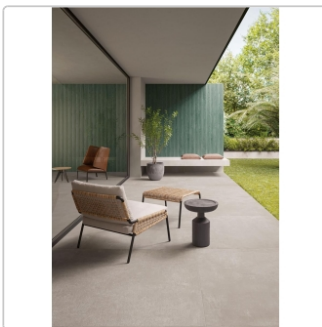

Produktinformation

Keope Noord White Terrassenplatte Grip (R11) 60x60 cm

Art-Nr.: 5HED / GTIN: 788845654083 / Marke: [Keope](#)

Sonderangebot*

52,95EUR / m²

Sonderangebot 59,95EUR (Sie sparen 7,00EUR)

Grundpreis: 38,12EUR / Paket
inkl. 19% USt. zzgl. Versand

Mengenrabatt

Ab	49,95EUR - Sie sparen 10,00EUR,
21,6	Grundpreis: 35,96EUR / Paket
m ²	

Lieferzeit: 3-4 Wochen - **WIRD FÜR SIE BESTELLT**

Produktinformation

Art:	Terrassenplatte
Farbspiel:	V2 - mittlere Variation
Farbe:	Noord White
Frostbeständig:	ja
Gewicht:	45 kg/m ²
Kalibriert:	ja
Material:	Feinsteinzeug
Materialstärke:	20 mm
Nennmass:	60x60 cm
Optik:	Betnoptik
Rutschhemmung:	R11 A+B+C
Serie:	Noord
Sortierung:	1. Sortierung
Stück je Paket:	2
Stück je Palette:	60
