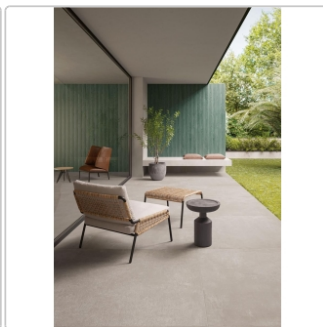

Produktinformation

Keope Noord White Terrassenplatte Grip (R11) 60x60 cm

Art-Nr.: 5HED / GTIN: 788845654083 / Marke: [Keope](#)

Sonderangebot*

52,95EUR / m²

Sonderangebot 59,95EUR (Sie sparen 7,00EUR)

Grundpreis: 38,12EUR / Paket
inkl. 19% USt. zzgl. Versand

Mengenrabatt

Ab	49,95EUR - Sie sparen 10,00EUR,
21,6	Grundpreis: 35,96EUR / Paket
m ²	

Lieferzeit: 3-4 Wochen - **WIRD FÜR SIE BESTELLT**

Produktinformation

Art:	Terrassenplatte
Farbspiel:	V2 - mittlere Variation
Farbe:	Noord White
Frostbeständig:	ja
Gewicht:	45 kg/m ²
Kalibriert:	ja
Material:	Feinsteinzeug
Materialstärke:	20 mm
Nennmass:	60x60 cm
Optik:	Betnoptik
Rutschhemmung:	R11 A+B+C
Serie:	Noord
Sortierung:	1. Sortierung
Stück je Paket:	2
Stück je Palette:	60
