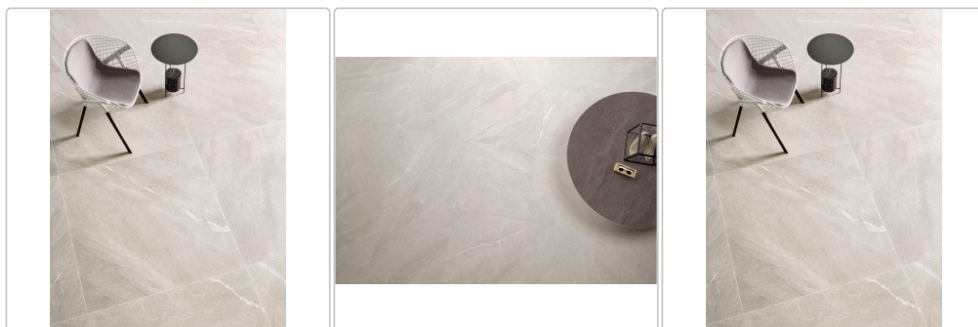

# Keope Chorus White Boden- und Wandfliese Natural (R9) 60x60 cm

Art-Nr.: 59CO / Marke: [Keope](#)

**35,95EUR** / m<sup>2</sup>

Grundpreis: 38,83EUR / Paket

inkl. 19% USt. zzgl. Versand

Lieferzeit: 3-4 Wochen - **WIRD FÜR SIE BESTELLT**

## Produktinformation

Art:	Boden- und Wandfliese
Farbe:	Chorus White
Farbspiel:	V2 - mittlere Variation
Frostbeständig:	ja
Gewicht:	19,44 kg/m <sup>2</sup>
Kalibriert:	ja
Material:	Feinsteinzeug
Materialstärke:	9 mm
Nennmass:	60x60 cm
Oberfläche:	Natural (R9)
Optik:	Natursteinoptik
Rutschhemmung:	R9 A
Serie:	Chorus
Sortierung:	1. Sortierung
Stück je Paket:	3
Stück je Palette:	120