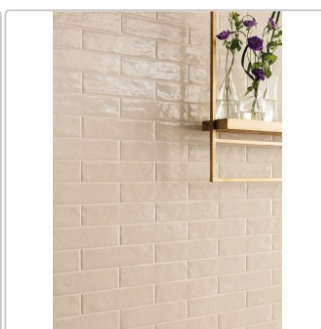

Produktinformation

Keope Elements Design Ivory Boden- und Wandfliese Natural (R9) 120x120 (119,5x119,5) cm

Art-Nr.: 52A0 / GTIN: 788845510013 / Marke: [Keope](#)

49,95EUR / m²

Grundpreis: 142,86EUR / Paket
inkl. 19% USt. zzgl. Versand

Mengenrabatt

Ab	46,95EUR - Sie sparen 3,00EUR,
57,2	Grundpreis: 134,28EUR / Paket
m ²	

Lieferzeit: 3-4 Wochen - **WIRD FÜR SIE BESTELLT**

Produktinformation

Art:	Boden- und Wandfliese
Farbe:	E. Design Ivory
Farbspiel:	V1 - geringe Variation
Frostbeständig:	ja
Gewicht:	21,29 kg/m ²
Kalibriert:	ja
Material:	Feinsteinzeug
Materialstärke:	9 mm
Nennmass:	120x120 (119,5x119,5) cm
Oberfläche:	Natural (R9)
Optik:	Betnoptik
Rutschhemmung:	R9/A
Serie:	Elements Design
Sortierung:	1. Sortierung
Stück je Paket:	2
Stück je Palette:	40
