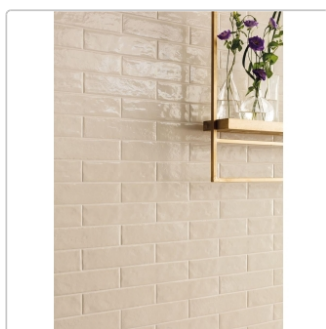

Produktinformation

Keope Elements Design Ivory Boden- und Wandfliese Natural (R9) 120x120 (119,5x119,5) cm

Art-Nr.: 52A0 / GTIN: 788845510013 / Marke: [Keope](#)

49,95EUR / m²

Grundpreis: 142,86EUR / Paket
inkl. 19% USt. zzgl. Versand

Mengenrabatt

Ab	46,95EUR - Sie sparen 3,00EUR,
57,2	Grundpreis: 134,28EUR / Paket
m ²	

Lieferzeit: 3-4 Wochen - **WIRD FÜR SIE BESTELLT**

Produktinformation

Art:	Boden- und Wandfliese
Farbe:	E. Design Ivory
Farbspiel:	V1 - geringe Variation
Frostbeständig:	ja
Gewicht:	21,29 kg/m ²
Kalibriert:	ja
Material:	Feinsteinzeug
Materialstärke:	9 mm
Nennmass:	120x120 (119,5x119,5) cm
Oberfläche:	Natural (R9)
Optik:	Betnoptik
Rutschhemmung:	R9/A
Serie:	Elements Design
Sortierung:	1. Sortierung
Stück je Paket:	2
Stück je Palette:	40
