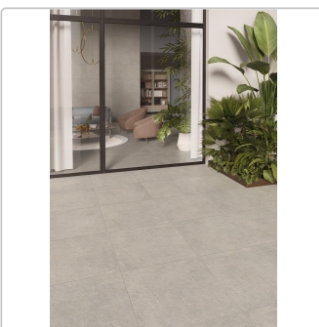

Produktinformation

Keope District Silver Boden- und Wandfliese Strukturiert (R11) 30x60 cm

Art-Nr.: 4IIB / GTIN: 788845859334 / Marke: [Keope](#)

32,95EUR / m²

Grundpreis: 41,52EUR / Paket

inkl. 19% USt. zzgl. Versand

Lieferzeit: 3-4 Wochen - **WIRD FÜR SIE BESTELLT**