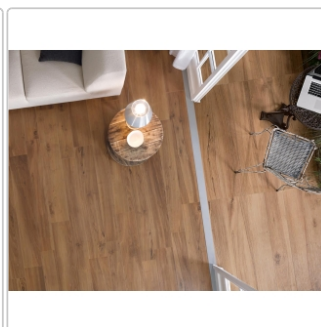

Produktinformation

Keope Evoke Brown Boden- und Wandfliese Natural (R9) 20x120 cm

Art-Nr.: 42Q7 / GTIN: 788845644251 / Marke: [Keope](#)

Sonderangebot*

39,95EUR / m²

Sonderangebot 87,94EUR (Sie sparen 47,99EUR)

Grundpreis: 57,53EUR / Paket
inkl. 19% USt. zzgl. Versand

Mengenrabatt

Ab	37,95EUR - Sie sparen 49,99EUR,
60,48	Grundpreis: 54,65EUR / Paket
m²	

Lieferzeit: 3-4 Wochen - **WIRD FÜR SIE BESTELLT**