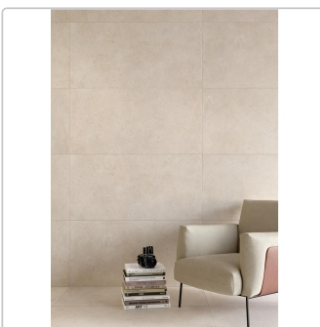

Produktinformation

Keope District Ivory Boden- und Wandfliese Strukturiert (R11) 30x60 cm

Art-Nr.: 3IIB / GTIN: 788845859280 / Marke: [Keope](#)

32,95EUR / m²

Grundpreis: 41,52EUR / Paket

inkl. 19% USt. zzgl. Versand

Lieferzeit: 3-4 Wochen - **WIRD FÜR SIE BESTELLT**