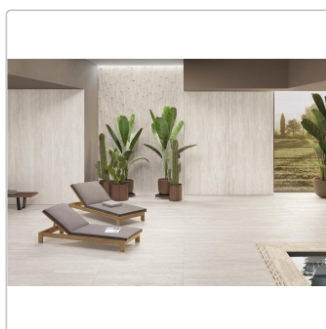

Produktinformation

Keope Trevi Pearl Boden- und Wandfliese Spazzolato (R10) 60x120 cm

Art-Nr.: 3DI3 / GTIN: 788845897244 / Marke: [Keope](#)

39,95EUR / m²

Grundpreis: 57,53EUR / Paket
inkl. 19% USt. zzgl. Versand

Mengenrabatt

Ab 50,4 m² 36,95EUR - Sie sparen 3,00EUR,
Grundpreis: 53,21EUR / Paket

Lieferzeit: 3-4 Wochen - **WIRD FÜR SIE BESTELLT**

Produktinformation

Art:	Boden- und Wandfliese
Farbspiel:	V2 - mittlere Variation
Farbe:	Trevi Pearl
Frostbeständig:	ja
Gewicht:	21,53 kg/m ²
Kalibriert:	ja
Material:	Feinsteinzeug
Materialstärke:	9 mm
Nennmass:	60x120 cm
Oberfläche:	ULTRAmatt
Optik:	Travertinoptik
Rutschhemmung:	R10 A+B
Serie:	Trevi
Sortierung:	1. Sortierung
Stück je Paket:	2
Stück je Palette:	70
