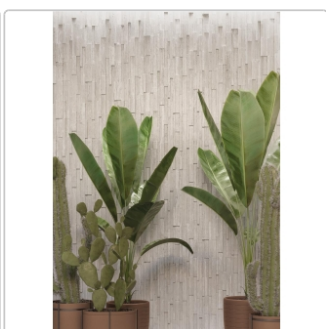

Produktinformation

Keope Trevi Pearl Boden- und Wandfliese Spazzolato (R10) 60x120 cm

Art-Nr.: 3DI3 / GTIN: 788845897244 / Marke: [Keope](#)

39,95EUR / m²

Grundpreis: 57,53EUR / Paket
inkl. 19% USt. zzgl. Versand

Mengenrabatt

Ab 50,4 m² 36,95EUR - Sie sparen 3,00EUR,
Grundpreis: 53,21EUR / Paket

Lieferzeit: 3-4 Wochen - **WIRD FÜR SIE BESTELLT**

Produktinformation

Art:	Boden- und Wandfliese
Farbspiel:	V2 - mittlere Variation
Farbe:	Trevi Pearl
Frostbeständig:	ja
Gewicht:	21,53 kg/m ²
Kalibriert:	ja
Material:	Feinsteinzeug
Materialstärke:	9 mm
Nennmass:	60x120 cm
Oberfläche:	ULTRAmatt
Optik:	Travertinoptik
Rutschhemmung:	R10 A+B
Serie:	Trevi
Sortierung:	1. Sortierung
Stück je Paket:	2
Stück je Palette:	70
