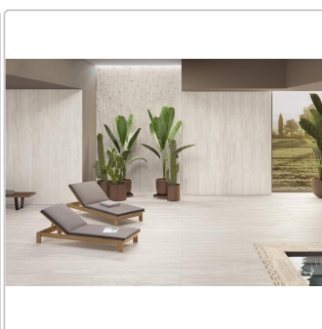

Produktinformation

Keope Trevi Pearl Boden- und Wandfliese Spazzolato (R10) 60x120 cm

Art-Nr.: 3DI3 / GTIN: 788845897244 / Marke: [Keope](#)

39,95EUR / m²

Grundpreis: 57,53EUR / Paket
inkl. 19% USt. zzgl. Versand

Mengenrabatt

Ab 50,4 m² 36,95EUR - Sie sparen 3,00EUR,
Grundpreis: 53,21EUR / Paket

Lieferzeit: 3-4 Wochen - **WIRD FÜR SIE BESTELLT**