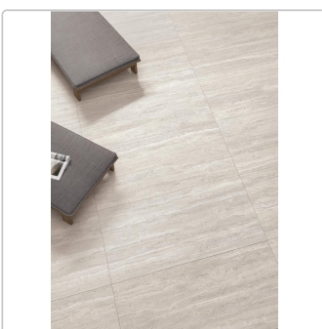

Produktinformation

Keope Trevi Pearl Boden- und Wandfliese Spazzolato (R10) 60x120 cm

Art-Nr.: 3DI3 / GTIN: 788845897244 / Marke: [Keope](#)

39,95EUR / m²

Grundpreis: 57,53EUR / Paket
inkl. 19% USt. zzgl. Versand

Mengenrabatt

Ab 50,4 m² 36,95EUR - Sie sparen 3,00EUR,
Grundpreis: 53,21EUR / Paket

Lieferzeit: 3-4 Wochen - **WIRD FÜR SIE BESTELLT**

Produktinformation

Art:	Boden- und Wandfliese
Farbspiel:	V2 - mittlere Variation
Farbe:	Trevi Pearl
Frostbeständig:	ja
Gewicht:	21,53 kg/m ²
Kalibriert:	ja
Material:	Feinsteinzeug
Materialstärke:	9 mm
Nennmass:	60x120 cm
Oberfläche:	ULTRAmatt
Optik:	Travertinoptik
Rutschhemmung:	R10 A+B
Serie:	Trevi
Sortierung:	1. Sortierung
Stück je Paket:	2
Stück je Palette:	70
