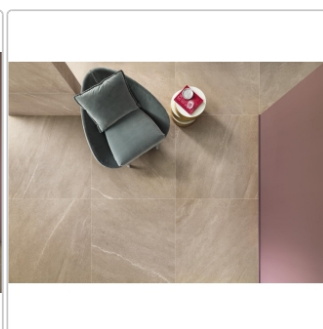

Produktinformation

Keope Chorus Beige Boden- und Wandfliese Natural (R9) 60x60 cm

Art-Nr.: 36CO / GTIN: 788845584953 / Marke: [Keope](#)

35,95EUR / m²

Grundpreis: 38,83EUR / Paket

inkl. 19% USt. zzgl. Versand

Lieferzeit: 3-4 Wochen - **WIRD FÜR SIE BESTELLT**

Produktinformation

Art:	Boden- und Wandfliese
Farbe:	Chorus Beige
Farbspiel:	V2 - mittlere Variation
Frostbeständig:	ja
Gewicht:	19,44 kg/m ²
Kalibriert:	ja
Material:	Feinsteinzeug
Materialstärke:	9 mm
Nennmass:	60x60 cm
Oberfläche:	Natural (R9)
Optik:	Natursteinoptik
Rutschhemmung:	R9/A
Serie:	Chorus
Sortierung:	1. Sortierung
Stück je Paket:	3
Stück je Palette:	120