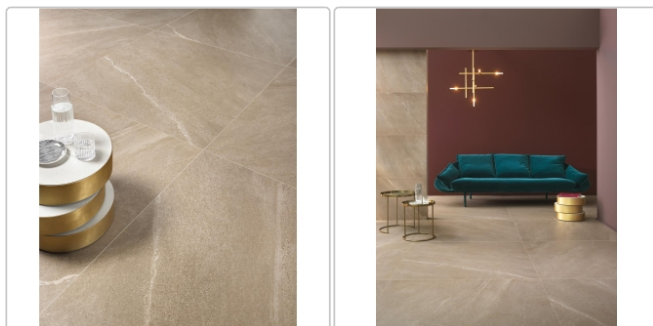

Produktinformation

Keope Chorus Beige Boden- und Wandfliese Natural (R9) 60x60 cm

Art-Nr.: 36CO / GTIN: 788845584953 / Marke: [Keope](#)

35,95EUR / m²

Grundpreis: 38,83EUR / Paket

inkl. 19% USt. zzgl. Versand

Lieferzeit: 3-4 Wochen - **WIRD FÜR SIE BESTELLT**

Produktinformation

Art:	Boden- und Wandfliese
Farbe:	Chorus Beige
Farbspiel:	V2 - mittlere Variation
Frostbeständig:	ja
Gewicht:	19,44 kg/m ²
Kalibriert:	ja
Material:	Feinsteinzeug
Materialstärke:	9 mm
Nennmass:	60x60 cm
Oberfläche:	Natural (R9)
Optik:	Natursteinoptik
Rutschhemmung:	R9/A
Serie:	Chorus
Sortierung:	1. Sortierung
Stück je Paket:	3
Stück je Palette:	120