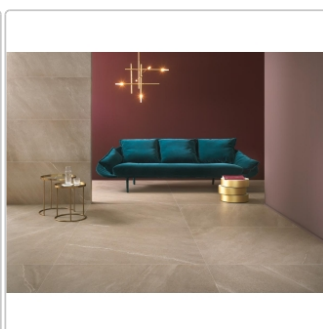

Produktinformation

Keope Chorus Beige Boden- und Wandfliese Natural (R9) 60x60 cm

Art-Nr.: 36CO / GTIN: 788845584953 / Marke: [Keope](#)

35,95EUR / m²

Grundpreis: 38,83EUR / Paket

inkl. 19% USt. zzgl. Versand

Lieferzeit: 3-4 Wochen - **WIRD FÜR SIE BESTELLT**

Produktinformation

Art:	Boden- und Wandfliese
Farbe:	Chorus Beige
Farbspiel:	V2 - mittlere Variation
Frostbeständig:	ja
Gewicht:	19,44 kg/m ²
Kalibriert:	ja
Material:	Feinsteinzeug
Materialstärke:	9 mm
Nennmass:	60x60 cm
Oberfläche:	Natural (R9)
Optik:	Natursteinoptik
Rutschhemmung:	R9/A
Serie:	Chorus
Sortierung:	1. Sortierung
Stück je Paket:	3
Stück je Palette:	120