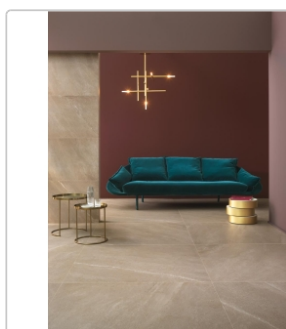

Produktinformation

Keope Chorus Beige Boden- und Wandfliese Natural (R9) 60x60 cm

Art-Nr.: 36CO / GTIN: 788845584953 / Marke: [Keope](#)

35,95EUR / m²

Grundpreis: 38,83EUR / Paket

inkl. 19% USt. zzgl. Versand

Lieferzeit: 3-4 Wochen - **WIRD FÜR SIE BESTELLT**

Produktinformation

Art:	Boden- und Wandfliese
Farbe:	Chorus Beige
Farbspiel:	V2 - mittlere Variation
Frostbeständig:	ja
Gewicht:	19,44 kg/m ²
Kalibriert:	ja
Material:	Feinsteinzeug
Materialstärke:	9 mm
Nennmass:	60x60 cm
Oberfläche:	Natural (R9)
Optik:	Natursteinoptik
Rutschhemmung:	R9/A
Serie:	Chorus
Sortierung:	1. Sortierung
Stück je Paket:	3
Stück je Palette:	120