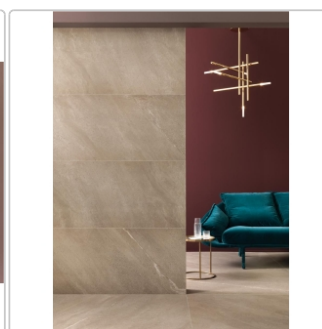

Produktinformation

Keope Chorus Beige Boden- und Wandfliese Natural (R9) 60x60 cm

Art-Nr.: 36CO / GTIN: 788845584953 / Marke: [Keope](#)

35,95EUR / m²

Grundpreis: 38,83EUR / Paket

inkl. 19% USt. zzgl. Versand

Lieferzeit: 3-4 Wochen - **WIRD FÜR SIE BESTELLT**

Produktinformation

Art:	Boden- und Wandfliese
Farbe:	Chorus Beige
Farbspiel:	V2 - mittlere Variation
Frostbeständig:	ja
Gewicht:	19,44 kg/m ²
Kalibriert:	ja
Material:	Feinsteinzeug
Materialstärke:	9 mm
Nennmass:	60x60 cm
Oberfläche:	Natural (R9)
Optik:	Natursteinoptik
Rutschhemmung:	R9/A
Serie:	Chorus
Sortierung:	1. Sortierung
Stück je Paket:	3
Stück je Palette:	120