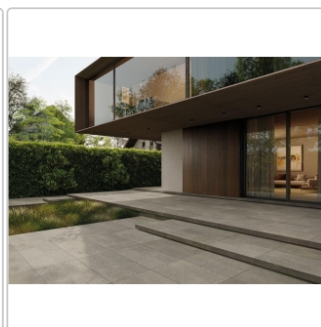

Produktinformation

Keope Limes Porfido Cold Boden- und Wandfliese Strukturiert (R11) 22,5x45,3 cm

Art-Nr.: FCJ2 / GTIN: 788845882295 / Marke: [Keope](#)

41,50EUR / m²

Grundpreis: 54,99EUR / Paket

inkl. 19% USt. zzgl. Versand

Lieferzeit: 3-4 Wochen - **WIRD FÜR SIE
BESTELT**