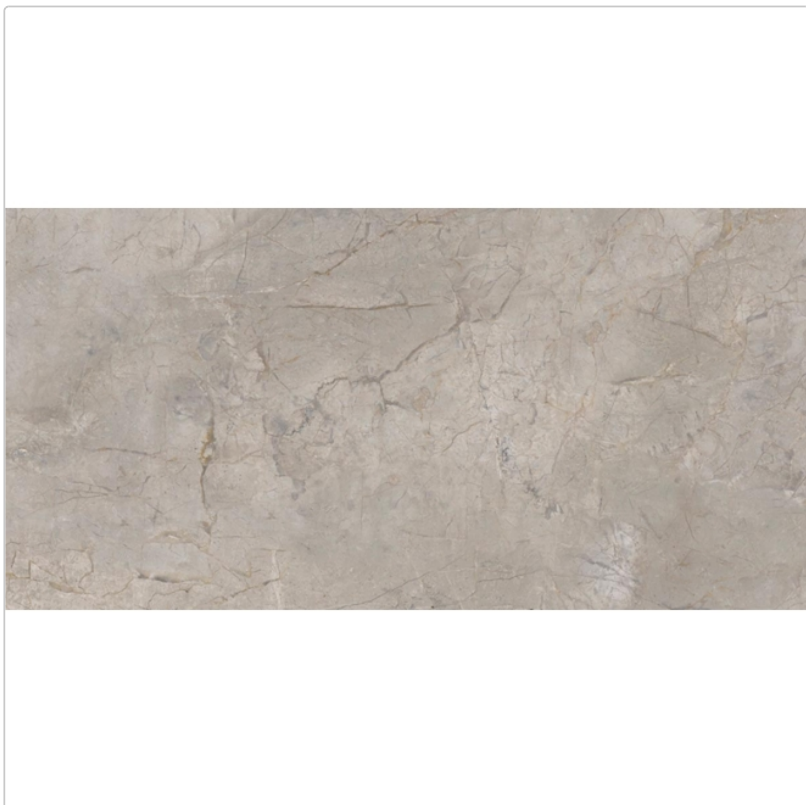

Produktinformation

Keope Elements Lux Silver Grey Boden- und Wandfliese Silky 60x120 cm

Art-Nr.: 2ASK / GTIN: 788845811691 / Marke: [Keope](#)

54,95EUR / m²

Grundpreis: 79,13EUR / Paket

inkl. 19% USt. zzgl. Versand

Lieferzeit: 3-4 Wochen - **WIRD FÜR SIE BESTELLT**

Produktinformation

Art:	Boden- und Wandfliese
Farbe:	Elements Lux Silver Grey
Farbspiel:	V2 - mittlere Variation
Frostbeständig:	ja
Gewicht:	21,53 kg/m ²
Kalibriert:	ja
Material:	Feinsteinzeug
Materialstärke:	9 mm
Nennmass:	60x120 cm
Oberfläche:	ULTRASilky
Optik:	Marmoroptik
Serie:	Elements Lux
Sortierung:	1. Sortierung
Stück je Paket:	2
Stück je Palette:	70
