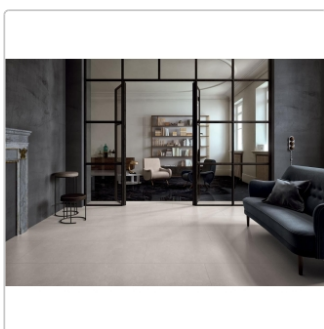

Produktinformation

Keope Elements Lux Silver Grey Boden- und Wandfliese Silky 60x120 cm

Art-Nr.: 2ASK / GTIN: 788845811691 / Marke: [Keope](#)

54,95EUR / m²

Grundpreis: 79,13EUR / Paket

inkl. 19% USt. zzgl. Versand

Lieferzeit: 3-4 Wochen - **WIRD FÜR SIE BESTELLT**

Produktinformation

Art:	Boden- und Wandfliese
Farbe:	Elements Lux Silver Grey
Farbspiel:	V2 - mittlere Variation
Frostbeständig:	ja
Gewicht:	21,53 kg/m ²
Kalibriert:	ja
Material:	Feinsteinzeug
Materialstärke:	9 mm
Nennmass:	60x120 cm
Oberfläche:	ULTRASilky
Optik:	Marmoroptik
Serie:	Elements Lux
Sortierung:	1. Sortierung
Stück je Paket:	2
Stück je Palette:	70
