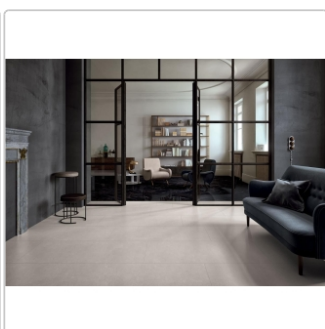

Produktinformation

Keope Elements Lux Silver Grey Boden- und Wandfliese Silky 60x120 cm

Art-Nr.: 2ASK / GTIN: 788845811691 / Marke: [Keope](#)

54,95EUR / m²

Grundpreis: 79,13EUR / Paket

inkl. 19% USt. zzgl. Versand

Lieferzeit: 3-4 Wochen - **WIRD FÜR SIE BESTELLT**

Produktinformation

Art:	Boden- und Wandfliese
Farbe:	Elements Lux Silver Grey
Farbspiel:	V2 - mittlere Variation
Frostbeständig:	ja
Gewicht:	21,53 kg/m ²
Kalibriert:	ja
Material:	Feinsteinzeug
Materialstärke:	9 mm
Nennmass:	60x120 cm
Oberfläche:	ULTRASilky
Optik:	Marmoroptik
Serie:	Elements Lux
Sortierung:	1. Sortierung
Stück je Paket:	2
Stück je Palette:	70
