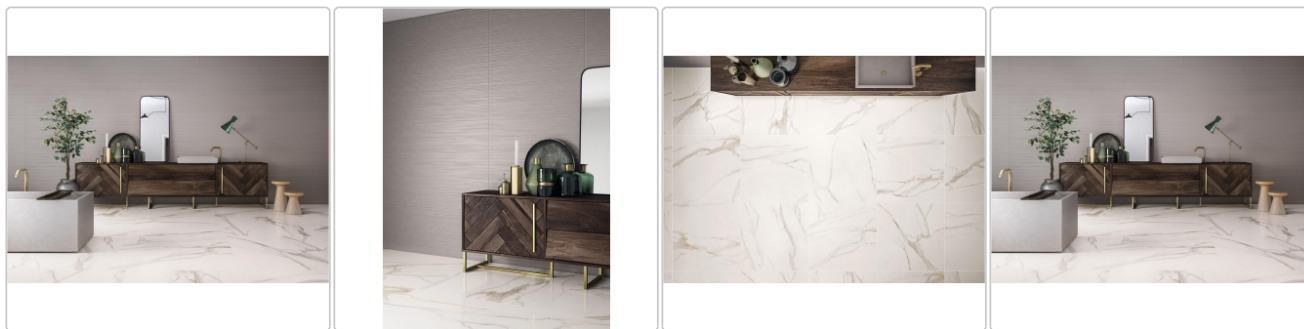

Produktinformation

Keope Elements Lux Calacatta Gold Boden- und Wandfliese Lappato (poliert) 120x120 (119,5x119,5) cm

Art-Nr.: 2A58 / GTIN: 788845576934 / Marke: [Keope](#)

83,95EUR / m²

Grundpreis: 240,10EUR / Paket
inkl. 19% USt. zzgl. Versand

Mengenrabatt

Ab	79,95EUR - Sie sparen 4,00EUR,
57,2	Grundpreis: 228,66EUR / Paket
m ²	

Lieferzeit: 3-4 Wochen - **WIRD FÜR SIE BESTELT**

Produktinformation

Art:	Boden- und Wandfliese
Farbe:	Elements Lux Gold
Farbspiel:	V2 - mittlere Variation
Frostbeständig:	ja
Gewicht:	21,29 kg/m ²
Kalibriert:	ja
Material:	Feinsteinzeug
Materialstärke:	9 mm
Nennmass:	120x120 (119,5x119,5) cm
Oberfläche:	Lappato (poliert)
Optik:	Marmoroptik
Serie:	Elements Lux
Sortierung:	1. Sortierung
Stück je Paket:	2
Stück je Palette:	40