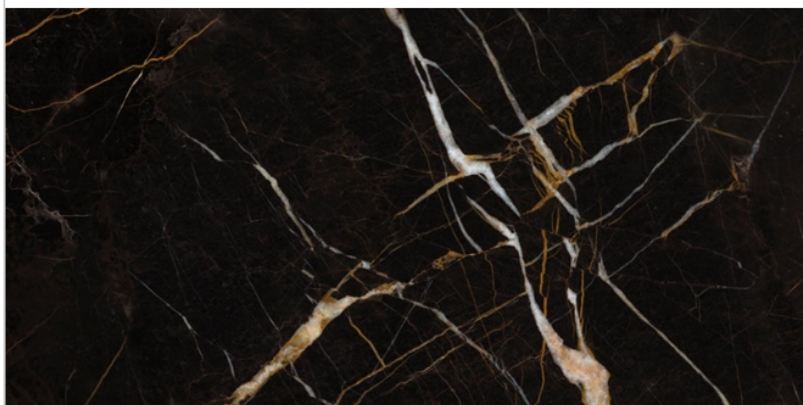

# Keope Elements Lux Port Laurent Boden- und Wandfliese Lappato (poliert) 60x120 cm

Art-Nr.: 2A25 / GTIN: 788845577009 / Marke: [Keope](#)

**69,95EUR** / m<sup>2</sup>

Grundpreis: 100,73EUR / Paket

inkl. 19% USt. zzgl. Versand

## Produktinformation

Art:	Boden- und Wandfliese
Farbe:	Elements Lux Port Laurent
Farbspiel:	V2 - mittlere Variation
Frostbeständig:	ja
Gewicht:	21,53 kg/m <sup>2</sup>
Kalibriert:	ja
Material:	Feinsteinzeug
Materialstärke:	9 mm
Nennmass:	60x120 cm
Oberfläche:	Lappato (poliert)
Optik:	Marmoroptik
Serie:	Elements Lux
Sortierung:	1. Sortierung
Stück je Paket:	2
Stück je Palette:	70