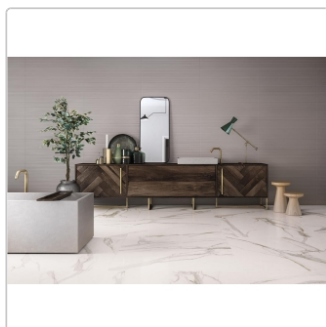

Produktinformation

Keope Elements Lux Calacatta Gold Boden- und Wandfliese Natural (R9) 60x120 cm

Art-Nr.: 28A2 / GTIN: 788845544360 / Marke: [Keope](#)

52,95EUR / m²

Grundpreis: 76,25EUR / Paket

inkl. 19% USt. zzgl. Versand

Lieferzeit: 3-4 Wochen - **WIRD FÜR SIE BESTELLT**

Produktinformation

Art:	Boden- und Wandfliese
Farbspiel:	V2 - mittlere Variation
Farbe:	Elements Lux Gold
Frostbeständig:	ja
Gewicht:	21,53 kg/m ²
Kalibriert:	ja
Material:	Feinsteinzeug
Materialstärke:	9 mm
Nennmass:	60x120 cm
Oberfläche:	Natural (R9)
Optik:	Marmoroptik
Rutschhemmung:	R9/A
Serie:	Elements Lux
Sortierung:	1. Sortierung
Stück je Paket:	2
Stück je Palette:	70
