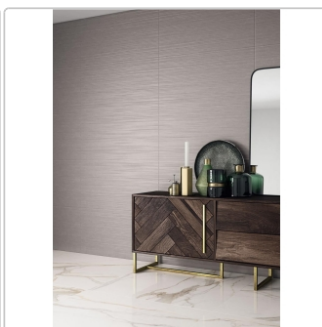

Produktinformation

Keope Elements Lux Calacatta Gold Boden- und Wandfliese Natural (R9) 60x120 cm

Art-Nr.: 28A2 / GTIN: 788845544360 / Marke: [Keope](#)

52,95EUR / m²

Grundpreis: 76,25EUR / Paket

inkl. 19% USt. zzgl. Versand

Lieferzeit: 3-4 Wochen - **WIRD FÜR SIE BESTELLT**

Produktinformation

Art:	Boden- und Wandfliese
Farbspiel:	V2 - mittlere Variation
Farbe:	Elements Lux Gold
Frostbeständig:	ja
Gewicht:	21,53 kg/m ²
Kalibriert:	ja
Material:	Feinsteinzeug
Materialstärke:	9 mm
Nennmass:	60x120 cm
Oberfläche:	Natural (R9)
Optik:	Marmoroptik
Rutschhemmung:	R9/A
Serie:	Elements Lux
Sortierung:	1. Sortierung
Stück je Paket:	2
Stück je Palette:	70
