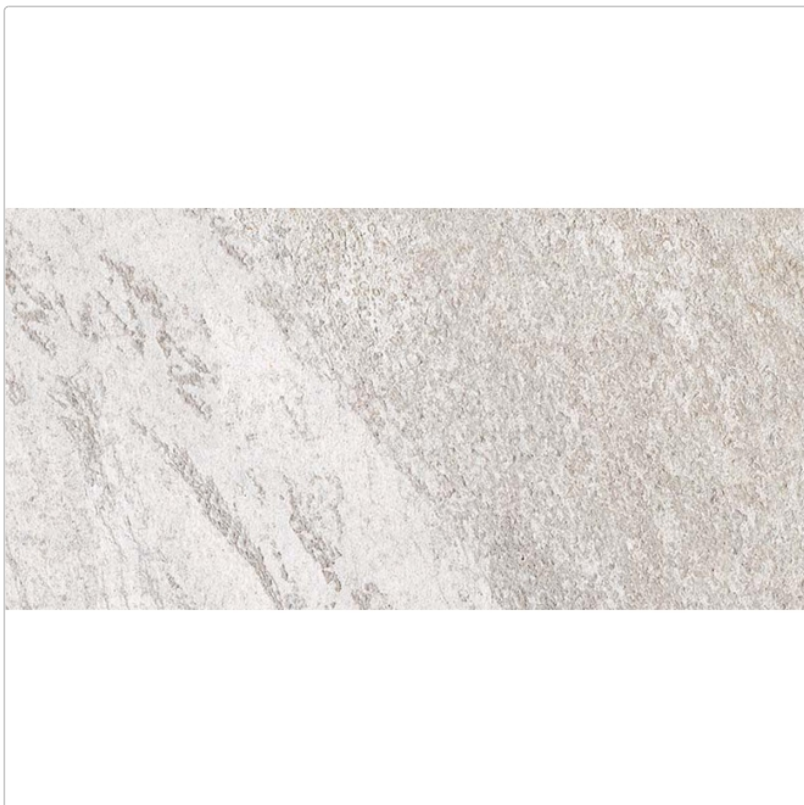

# Keope Limes Quartz White Boden- und Wandfliese Strukturiert (R11) 22,5x45,3 cm

Art-Nr.: FCJ1 / GTIN: 788845882325 / Marke: [Keope](#)

**43,00EUR** / m<sup>2</sup>

Grundpreis: 56,98EUR / Paket

inkl. 19% USt. zzgl. Versand

## Produktinformation

Art:	Boden- und Wandfliese
Farbe:	Limes Quartz White
Farbspiel:	V3 - hohe Variation
Frostbeständig:	ja
Gewicht:	16,64 kg/m <sup>2</sup>
Kalibriert:	nein
Material:	Feinsteinzeug
Materialstärke:	8,5 mm
Nennmass:	22,5x45,3 cm
Oberfläche:	Strukturiert (R11)
Optik:	Natursteinoptik
Rutschhemmung:	R11 A+B+C
Serie:	Limes
Sortierung:	1. Sortierung
Stück je Paket:	14
Stück je Palette:	560