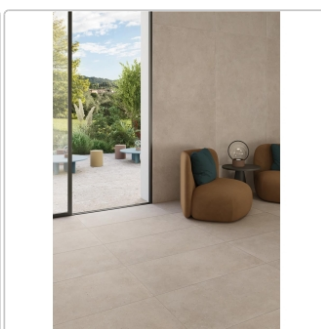

Produktinformation

Keope District Greige Boden- und Wandfliese Strukturiert (R11) 30x60 cm

Art-Nr.: 1IIB / GTIN: 788845859228 / Marke: [Keope](#)

32,95EUR / m²

Grundpreis: 41,52EUR / Paket

inkl. 19% USt. zzgl. Versand

Lieferzeit: 3-4 Wochen - **WIRD FÜR SIE BESTELT**