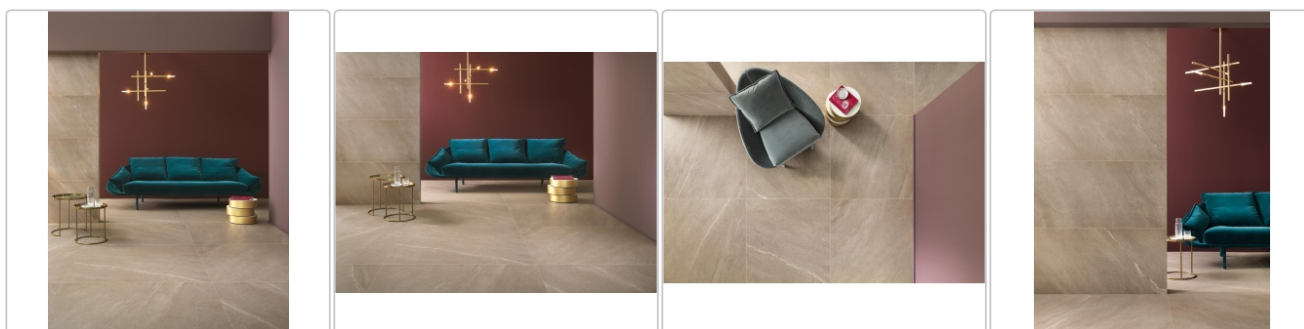

# Keope Chorus Beige Boden- und Wandfliese Natural (R9) 60x120 cm

Art-Nr.: 16CO / Marke: [Keope](#)

**39,95EUR** / m<sup>2</sup>

Grundpreis: 57,53EUR / Paket  
inkl. 19% USt. zzgl. Versand

## Produktinformation

Art:	Boden- und Wandfliese
Farbe:	Chorus Beige
Farbspiel:	V2 - mittlere Variation
Frostbeständig:	ja
Gewicht:	21,53 kg/m <sup>2</sup>
Kalibriert:	ja
Material:	Feinsteinzeug
Materialstärke:	9 mm
Nennmass:	60x120 cm
Oberfläche:	Natural (R9)
Optik:	Natursteinoptik
Rutschhemmung:	R9 A
Serie:	Chorus
Sortierung:	1. Sortierung
Stück je Paket:	2
Stück je Palette:	70