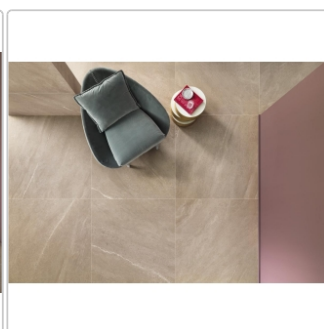

# Keope Chorus Beige Boden- und Wandfliese Natural (R9) 60x120 cm

Art-Nr.: 16CO / Marke: [Keope](#)

**39,95EUR** / m<sup>2</sup>

Grundpreis: 57,53EUR / Paket  
inkl. 19% USt. zzgl. Versand

## Produktinformation

Art:	Boden- und Wandfliese
Farbe:	Chorus Beige
Farbspiel:	V2 - mittlere Variation
Frostbeständig:	ja
Gewicht:	21,53 kg/m <sup>2</sup>
Kalibriert:	ja
Material:	Feinsteinzeug
Materialstärke:	9 mm
Nennmass:	60x120 cm
Oberfläche:	Natural (R9)
Optik:	Natursteinoptik
Rutschhemmung:	R9 A
Serie:	Chorus
Sortierung:	1. Sortierung
Stück je Paket:	2
Stück je Palette:	70