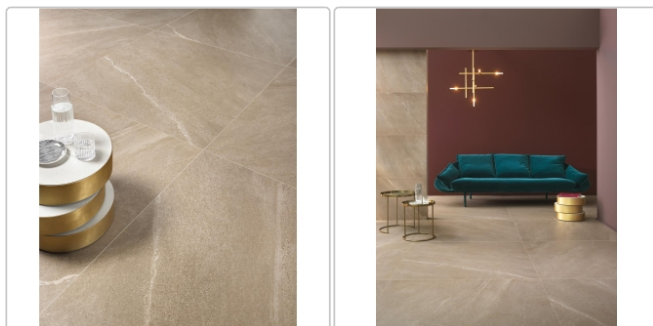

# Keope Chorus Beige Boden- und Wandfliese Natural (R9) 60x120 cm

Art-Nr.: 16CO / Marke: [Keope](#)

**39,95EUR** / m<sup>2</sup>

Grundpreis: 57,53EUR / Paket  
inkl. 19% USt. zzgl. Versand

## Produktinformation

Art:	Boden- und Wandfliese
Farbe:	Chorus Beige
Farbspiel:	V2 - mittlere Variation
Frostbeständig:	ja
Gewicht:	21,53 kg/m <sup>2</sup>
Kalibriert:	ja
Material:	Feinsteinzeug
Materialstärke:	9 mm
Nennmass:	60x120 cm
Oberfläche:	Natural (R9)
Optik:	Natursteinoptik
Rutschhemmung:	R9 A
Serie:	Chorus
Sortierung:	1. Sortierung
Stück je Paket:	2
Stück je Palette:	70