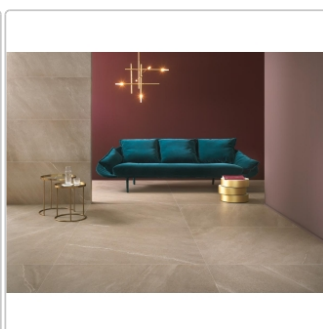

# Keope Chorus Beige Boden- und Wandfliese Natural (R9) 60x120 cm

Art-Nr.: 16CO / Marke: [Keope](#)

**39,95EUR** / m<sup>2</sup>

Grundpreis: 57,53EUR / Paket  
inkl. 19% USt. zzgl. Versand

## Produktinformation

Art:	Boden- und Wandfliese
Farbe:	Chorus Beige
Farbspiel:	V2 - mittlere Variation
Frostbeständig:	ja
Gewicht:	21,53 kg/m <sup>2</sup>
Kalibriert:	ja
Material:	Feinsteinzeug
Materialstärke:	9 mm
Nennmass:	60x120 cm
Oberfläche:	Natural (R9)
Optik:	Natursteinoptik
Rutschhemmung:	R9 A
Serie:	Chorus
Sortierung:	1. Sortierung
Stück je Paket:	2
Stück je Palette:	70