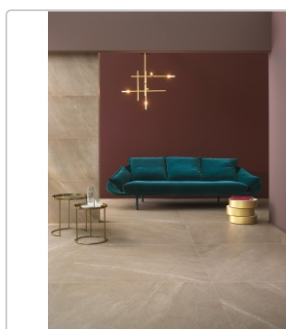

# Keope Chorus Beige Boden- und Wandfliese Natural (R9) 60x120 cm

Art-Nr.: 16CO / Marke: [Keope](#)

**39,95EUR** / m<sup>2</sup>

Grundpreis: 57,53EUR / Paket  
inkl. 19% USt. zzgl. Versand

## Produktinformation

Art:	Boden- und Wandfliese
Farbe:	Chorus Beige
Farbspiel:	V2 - mittlere Variation
Frostbeständig:	ja
Gewicht:	21,53 kg/m <sup>2</sup>
Kalibriert:	ja
Material:	Feinsteinzeug
Materialstärke:	9 mm
Nennmass:	60x120 cm
Oberfläche:	Natural (R9)
Optik:	Natursteinoptik
Rutschhemmung:	R9 A
Serie:	Chorus
Sortierung:	1. Sortierung
Stück je Paket:	2
Stück je Palette:	70