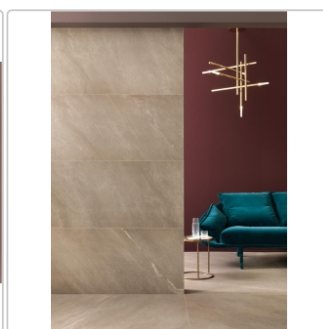

# Keope Chorus Beige Boden- und Wandfliese Natural (R9) 60x120 cm

Art-Nr.: 16CO / Marke: [Keope](#)

**39,95EUR** / m<sup>2</sup>

Grundpreis: 57,53EUR / Paket  
inkl. 19% USt. zzgl. Versand

## Produktinformation

Art:	Boden- und Wandfliese
Farbe:	Chorus Beige
Farbspiel:	V2 - mittlere Variation
Frostbeständig:	ja
Gewicht:	21,53 kg/m <sup>2</sup>
Kalibriert:	ja
Material:	Feinsteinzeug
Materialstärke:	9 mm
Nennmass:	60x120 cm
Oberfläche:	Natural (R9)
Optik:	Natursteinoptik
Rutschhemmung:	R9 A
Serie:	Chorus
Sortierung:	1. Sortierung
Stück je Paket:	2
Stück je Palette:	70