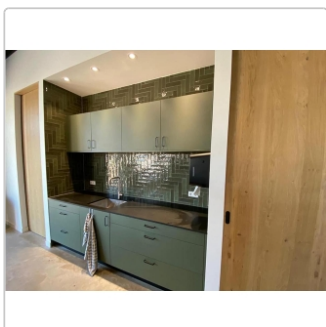

## Produktinformation

Art:	Wandfliese
Farbe:	Atelier Emeraude
Frostbeständig:	nein
Gewicht:	17,1 kg/m <sup>2</sup>
Kalibriert:	nein
Material:	glasiertes Steingut
Materialstärke:	10 mm
Nennmass:	6,2x25 cm
Oberfläche:	glänzend
Serie:	Atelier
Sortierung:	1. Sortierung
Stück je Paket:	20