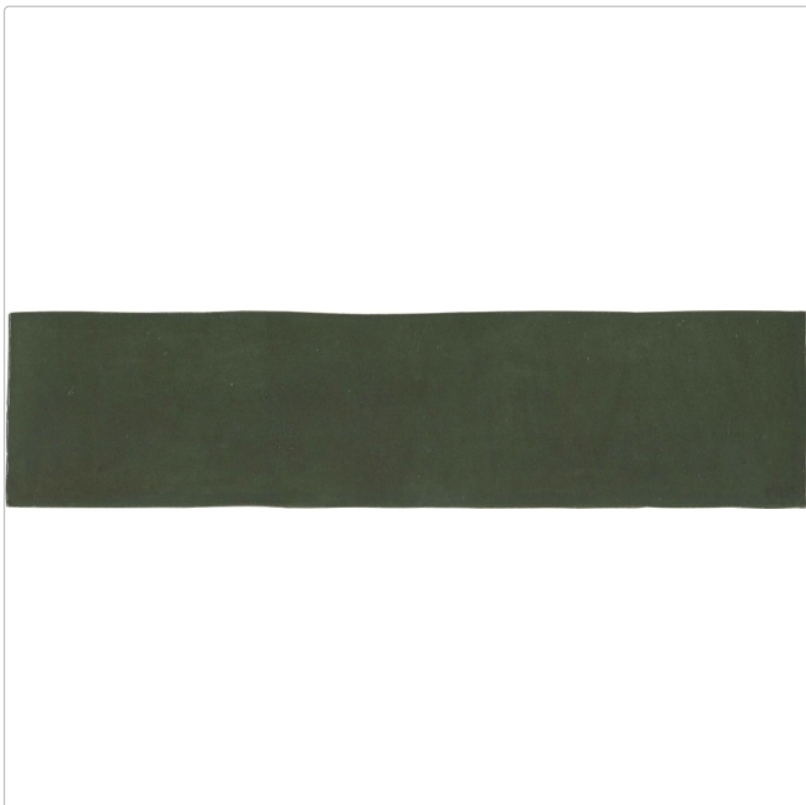

## Produktinformation

Art:	Wandfliese
Farbe:	Atelier Emeraude
Frostbeständig:	nein
Gewicht:	17,1 kg/m <sup>2</sup>
Kalibriert:	nein
Material:	glasiertes Steingut
Materialstärke:	10 mm
Nennmass:	6,2x25 cm
Oberfläche:	glänzend
Serie:	Atelier
Sortierung:	1. Sortierung
Stück je Paket:	20