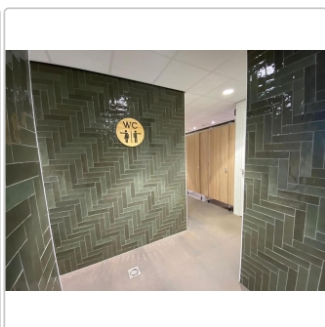

Produktinformation

Revoir Paris Atelier Vert Emeraude glänzend Wandfliese 6,2x25 cm

Art-Nr.: WW_009 / GTIN: 5407007480395 / Marke: [Revoir Paris](#)

89,95EUR / m²

Grundpreis: 27,88EUR / Paket
inkl. 19% USt. zzgl. Versand

Lieferzeit: 3-4 Wochen - **WIRD FÜR SIE
BESTELLT**