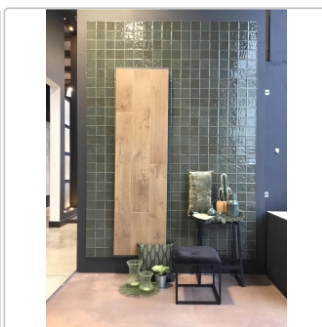

Produktinformation

Revoir Paris Atelier Vert Emeraude glänzend Wandfliese 10x10 cm

Art-Nr.: DCR1010_004 / GTIN: 5407007480432 / Marke: [Revoir Paris](#)

89,95EUR / m²

Grundpreis: 71,96EUR / Paket
inkl. 19% USt. zzgl. Versand

Lieferzeit: 3-4 Wochen - **WIRD FÜR SIE
BESTELLT**

Produktinformation

Art:	Wandfliese
Farbe:	Atelier Emeraude
Frostbeständig:	nein
Gewicht:	17,44 kg/m ²
Kalibriert:	nein
Material:	glasiertes Steingut
Materialstärke:	10 mm
Nennmass:	10x10 cm
Oberfläche:	glänzend
Serie:	Atelier
Sortierung:	1. Sortierung
Stück je Paket:	80
