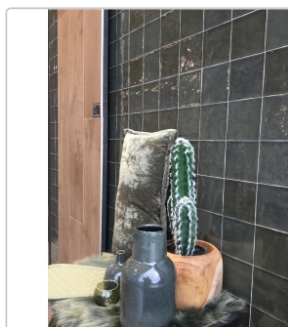

Produktinformation

Revoir Paris Atelier Vert Emeraude glänzend Wandfliese 10x10 cm

Art-Nr.: DCR1010_004 / GTIN: 5407007480432 / Marke: [Revoir Paris](#)

89,95EUR / m²

Grundpreis: 71,96EUR / Paket
inkl. 19% USt. zzgl. Versand

Lieferzeit: 3-4 Wochen - **WIRD FÜR SIE
BESTELLT**

Produktinformation

Art:	Wandfliese
Farbe:	Atelier Emeraude
Frostbeständig:	nein
Gewicht:	17,44 kg/m ²
Kalibriert:	nein
Material:	glasiertes Steingut
Materialstärke:	10 mm
Nennmass:	10x10 cm
Oberfläche:	glänzend
Serie:	Atelier
Sortierung:	1. Sortierung
Stück je Paket:	80
