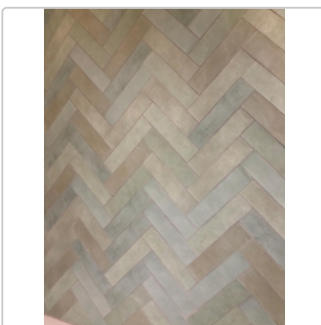

Produktinformation

Revoir Paris Atelier Gris matt Wandfliese 6,2x25 cm

Art-Nr.: WW_012 / GTIN: 5407007480609 / Marke: [Revoir Paris](#)

89,95EUR / m²

Grundpreis: 28,15EUR / Paket

inkl. 19% USt. zzgl. Versand

Lieferzeit: 3-4 Wochen - **WIRD FÜR SIE**

BESTELLT

Produktinformation

Art:	Wandfliese
Farbe:	Atelier Gris
Frostbeständig:	nein
Gewicht:	16,93 kg/m ²
Kalibriert:	nein
Material:	glasiertes Steingut
Materialstärke:	10 mm
Nennmass:	6,2x25 cm
Oberfläche:	Matt
Serie:	Atelier
Sortierung:	1. Sortierung
Stück je Paket:	20
