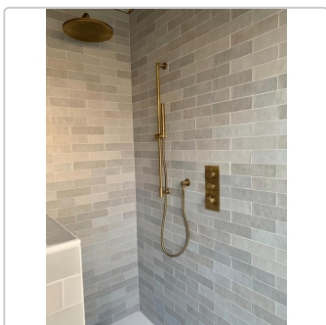

Produktinformation

Revoir Paris Atelier Gris matt Wandfliese 6,2x25 cm

Art-Nr.: WW_012 / GTIN: 5407007480609 / Marke: [Revoir Paris](#)

89,95EUR / m²

Grundpreis: 28,15EUR / Paket

inkl. 19% USt. zzgl. Versand

Lieferzeit: 3-4 Wochen - **WIRD FÜR SIE**

BESTELLT

Produktinformation

Art:	Wandfliese
Farbe:	Atelier Gris
Frostbeständig:	nein
Gewicht:	16,93 kg/m ²
Kalibriert:	nein
Material:	glasiertes Steingut
Materialstärke:	10 mm
Nennmass:	6,2x25 cm
Oberfläche:	Matt
Serie:	Atelier
Sortierung:	1. Sortierung
Stück je Paket:	20
