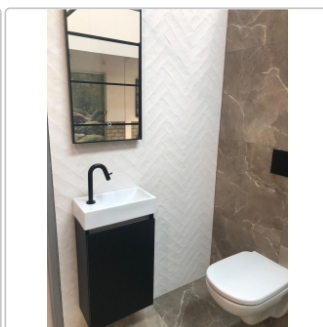

Produktinformation

Revoir Paris Atelier Blanc De Lin matt Wandfliese 6,2x25 cm

Art-Nr.: WW_013 / GTIN: 5407007480616 / Marke: [Revoir Paris](#)

89,95EUR / m²

Grundpreis: 27,88EUR / Paket
inkl. 19% USt. zzgl. Versand

Lieferzeit: 3-4 Wochen - **WIRD FÜR SIE
BESTELLT**

Produktinformation

Art:	Wandfliese
Farbe:	Atelier Blanc De Lin
Frostbeständig:	nein
Gewicht:	17,1 kg/m ²
Kalibriert:	nein
Material:	glasiertes Steingut
Materialstärke:	10 mm
Nennmass:	6,2x25 cm
Oberfläche:	Matt
Serie:	Atelier
Sortierung:	1. Sortierung
Stück je Paket:	20
