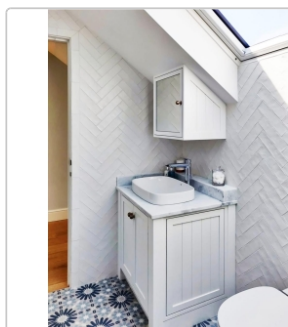

Produktinformation

Revoir Paris Atelier Blanc De Lin matt Wandfliese 6,2x25 cm

Art-Nr.: WW_013 / GTIN: 5407007480616 / Marke: [Revoir Paris](#)

89,95EUR / m²

Grundpreis: 27,88EUR / Paket
inkl. 19% USt. zzgl. Versand

Lieferzeit: 3-4 Wochen - **WIRD FÜR SIE
BESTELLT**

Produktinformation

Art:	Wandfliese
Farbe:	Atelier Blanc De Lin
Frostbeständig:	nein
Gewicht:	17,1 kg/m ²
Kalibriert:	nein
Material:	glasiertes Steingut
Materialstärke:	10 mm
Nennmass:	6,2x25 cm
Oberfläche:	Matt
Serie:	Atelier
Sortierung:	1. Sortierung
Stück je Paket:	20
