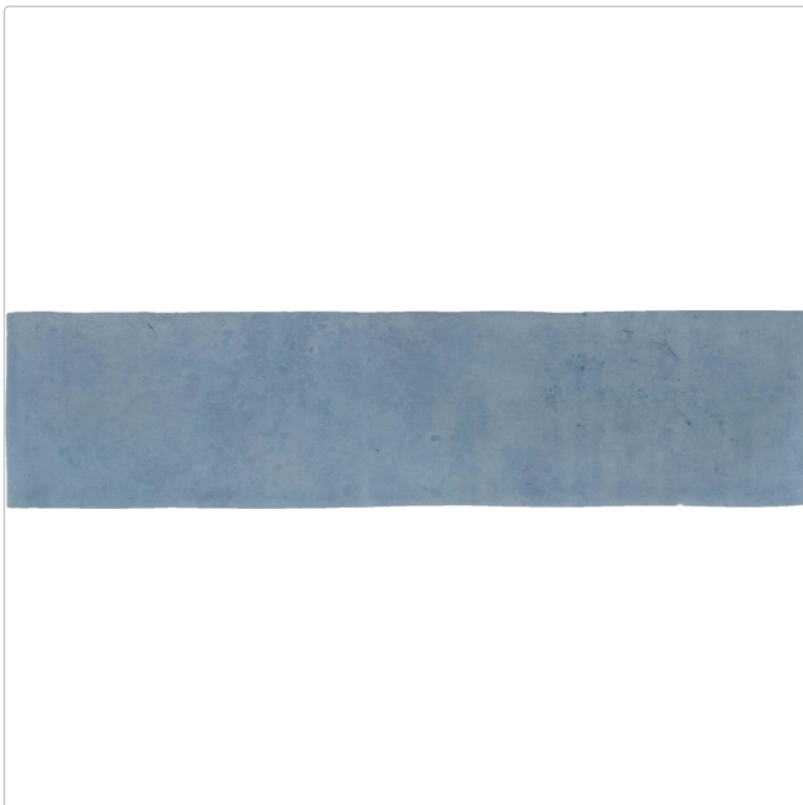

Produktinformation

Revoir Paris Atelier Bleu Lumiere matt Wandfliese 6,2x25 cm

Art-Nr.: WW_014 / GTIN: 5407007480623 / Marke: [Revoir Paris](#)

89,95EUR / m²

Grundpreis: 27,88EUR / Paket

inkl. 19% USt. zzgl. Versand

Lieferzeit: 3-4 Wochen - **WIRD FÜR SIE
BESTELLT**

Produktinformation

Art:	Wandfliese
Farbe:	Atelier Bleu Lumiere
Frostbeständig:	nein
Gewicht:	17,1 kg/m ²
Kalibriert:	nein
Material:	glasiertes Steingut
Materialstärke:	10 mm
Nennmass:	6,2x25 cm
Oberfläche:	Matt
Serie:	Atelier
Sortierung:	1. Sortierung
Stück je Paket:	20
