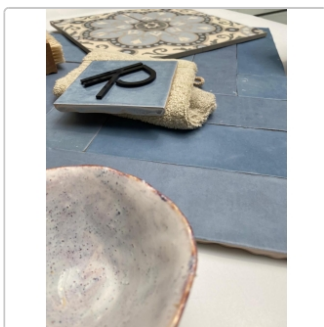

Produktinformation

Revoir Paris Atelier Bleu Lumiere matt Wandfliese 6,2x25 cm

Art-Nr.: WW_014 / GTIN: 5407007480623 / Marke: [Revoir Paris](#)

89,95EUR / m²

Grundpreis: 27,88EUR / Paket

inkl. 19% USt. zzgl. Versand

Lieferzeit: 3-4 Wochen - **WIRD FÜR SIE
BESTELLT**

Produktinformation

Art:	Wandfliese
Farbe:	Atelier Bleu Lumiere
Frostbeständig:	nein
Gewicht:	17,1 kg/m ²
Kalibriert:	nein
Material:	glasiertes Steingut
Materialstärke:	10 mm
Nennmass:	6,2x25 cm
Oberfläche:	Matt
Serie:	Atelier
Sortierung:	1. Sortierung
Stück je Paket:	20
