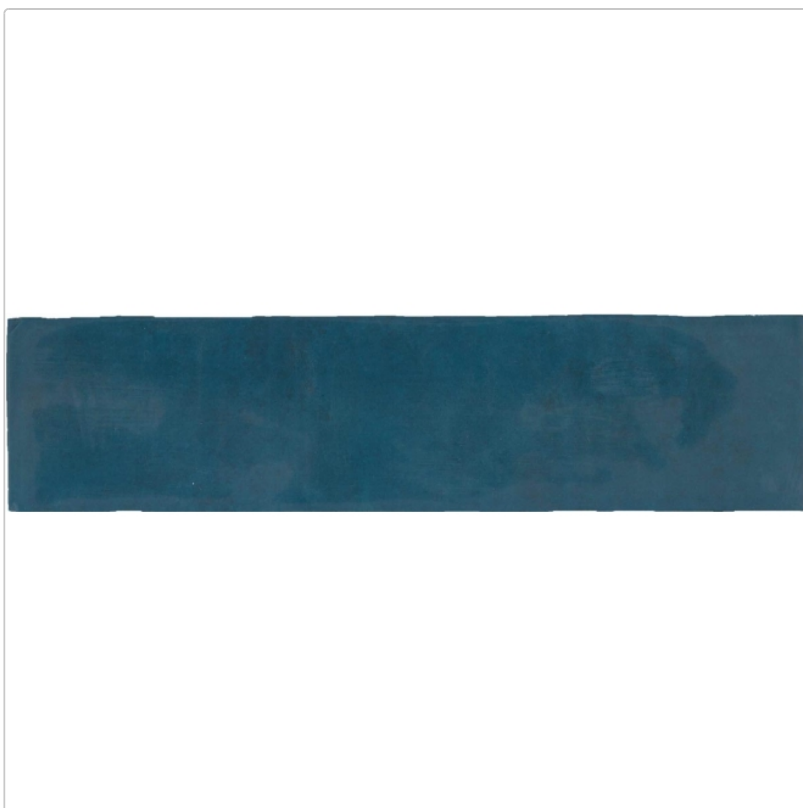

Produktinformation

Revoir Paris Atelier Marine matt Wandfliese 6,2x25 cm

Art-Nr.: WW_015 / GTIN: 5407007480630 / Marke: [Revoir Paris](#)

89,95EUR / m²

Grundpreis: 27,88EUR / Paket

inkl. 19% USt. zzgl. Versand

Lieferzeit: 3-4 Wochen - **WIRD FÜR SIE**

BESTELLT

Produktinformation

Art:	Wandfliese
Farbe:	Atelier Marine
Frostbeständig:	nein
Gewicht:	17,1 kg/m ²
Kalibriert:	nein
Material:	glasiertes Steingut
Materialstärke:	10 mm
Nennmass:	6,2x25 cm
Oberfläche:	Matt
Serie:	Atelier
Sortierung:	1. Sortierung
Stück je Paket:	20
