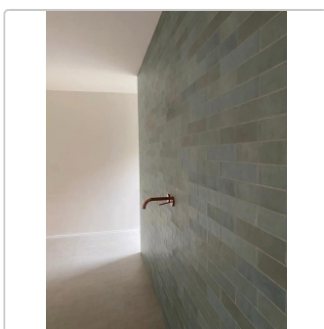

# Revoir Paris Atelier Vert D`Eau matt Wandfliese 6,2x25 cm

Art-Nr.: WW\_019 / GTIN: 5407007480678 / Marke: [Revoir Paris](#)

**89,95EUR** / m<sup>2</sup>

Grundpreis: 27,88EUR / Paket

inkl. 19% USt. zzgl. Versand

## Produktinformation

Art:	Wandfliese
Farbe:	Atelier Vert D'Eau
Frostbeständig:	nein
Gewicht:	17,1 kg/m <sup>2</sup>
Kalibriert:	nein
Material:	glasiertes Steingut
Materialstärke:	10 mm
Nennmass:	6,2x25 cm
Oberfläche:	Matt
Serie:	Atelier
Sortierung:	1. Sortierung
Stück je Paket:	20