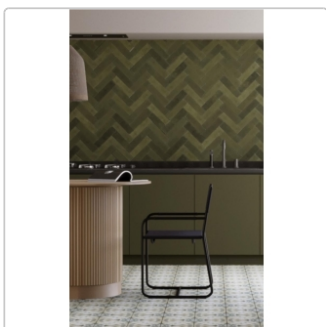

Produktinformation

Revoir Paris Atelier Emeraude matt Wandfliese 6,2x25 cm

Art-Nr.: WW_020 / GTIN: 5407007480685 / Marke: [Revoir Paris](#)

89,95EUR / m²

Grundpreis: 27,88EUR / Paket

inkl. 19% USt. zzgl. Versand

Lieferzeit: 3-4 Wochen - **WIRD FÜR SIE BESTELLT**

Produktinformation

Art:	Wandfliese
Farbe:	Atelier Emeraude
Frostbeständig:	nein
Gewicht:	17,1 kg/m ²
Kalibriert:	nein
Material:	glasiertes Steingut
Materialstärke:	10 mm
Nennmass:	6,2x25 cm
Oberfläche:	Matt
Serie:	Atelier
Sortierung:	1. Sortierung
Stück je Paket:	20
