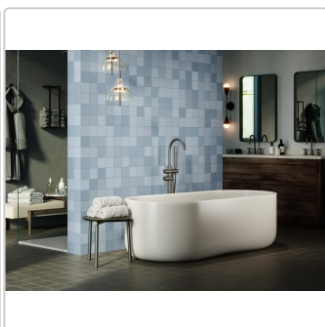

Produktinformation

Revoir Paris Atelier Bleu Lumiere matt Wandfliese 10x10 cm

Art-Nr.: DCR1010_013 / GTIN: 5407007480838 / Marke: [Revoir Paris](#)

89,95EUR / m²

Grundpreis: 71,96EUR / Paket
inkl. 19% USt. zzgl. Versand

Lieferzeit: 3-4 Wochen - **WIRD FÜR SIE
BESTELLT**

Produktinformation

Art:	Wandfliese
Farbe:	Atelier Bleu Lumiere
Frostbeständig:	nein
Gewicht:	17,44 kg/m ²
Kalibriert:	nein
Material:	glasiertes Steingut
Materialstärke:	10 mm
Nennmass:	10x10 cm
Oberfläche:	Matt
Serie:	Atelier
Sortierung:	1. Sortierung
Stück je Paket:	80
