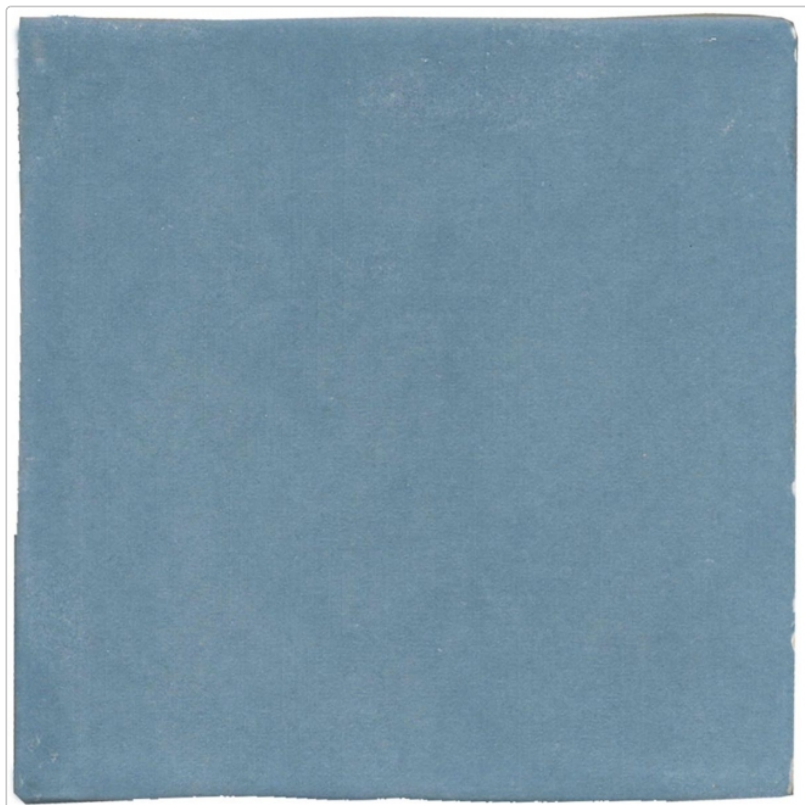

Produktinformation

Revoir Paris Atelier Bleu Lumiere matt Wandfliese 10x10 cm

Art-Nr.: DCR1010_013 / GTIN: 5407007480838 / Marke: [Revoir Paris](#)

89,95EUR / m²

Grundpreis: 71,96EUR / Paket
inkl. 19% USt. zzgl. Versand

Lieferzeit: 3-4 Wochen - **WIRD FÜR SIE
BESTELLT**

Produktinformation

Art:	Wandfliese
Farbe:	Atelier Bleu Lumiere
Frostbeständig:	nein
Gewicht:	17,44 kg/m ²
Kalibriert:	nein
Material:	glasiertes Steingut
Materialstärke:	10 mm
Nennmass:	10x10 cm
Oberfläche:	Matt
Serie:	Atelier
Sortierung:	1. Sortierung
Stück je Paket:	80
