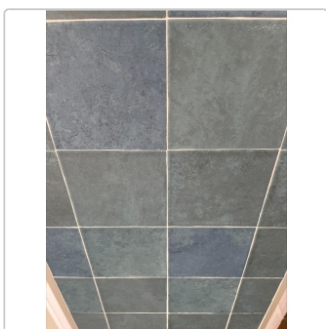

Produktinformation

Revoir Paris Atelier Marine matt Wandfliese 10x10 cm

Art-Nr.: DCR1010_017 / GTIN: 5407007480876 / Marke: [Revoir Paris](#)

89,95EUR / m²

Grundpreis: 71,96EUR / Paket

inkl. 19% USt. zzgl. Versand

Lieferzeit: 3-4 Wochen - **WIRD FÜR SIE**

BESTELLT

Produktinformation

Art:	Wandfliese
Farbe:	Atelier Marine
Frostbeständig:	nein
Gewicht:	17,44 kg/m ²
Kalibriert:	nein
Material:	glasiertes Steingut
Materialstärke:	10 mm
Nennmass:	10x10 cm
Oberfläche:	Matt
Serie:	Atelier
Sortierung:	1. Sortierung
Stück je Paket:	80
