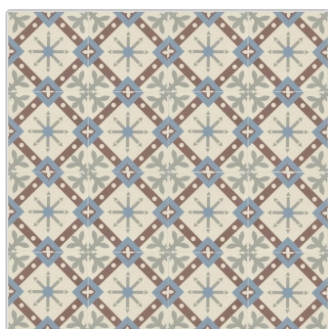

# Revoir Paris Bel Histoire Charles matt Wand/Bodenfliese 15x15 cm

Art-Nr.: VVS1515\_005 / GTIN: 8430376365793 / Marke: [Revoir Paris](#)

**79,95EUR** / m<sup>2</sup>

Grundpreis: 79,15EUR / Paket  
inkl. 19% USt. zzgl. Versand

## Produktinformation

Art:	Boden- und Wandfliese
Farbe:	Bel Histoire Charles
Frostbeständig:	ja
Gewicht:	18 kg/m <sup>2</sup>
Kalibriert:	ja
Material:	Feinsteinzeug
Materialstärke:	8 mm
Nennmass:	15x15 cm
Oberfläche:	Matt
Rutschhemmung:	R10
Serie:	Bel Histoire
Sortierung:	1. Sortierung
Stück je Paket:	44