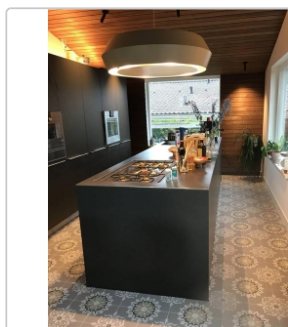

Lieferzeit: 3-4 Wochen - **WIRD FÜR SIE
BESTELLT**

Produktinformation

Art:	Boden- und Wandfliese
Farbe:	La Madeleine Belda
Frostbeständig:	ja
Gewicht:	18 kg/m ²
Kalibriert:	nein
Material:	Feinsteinzeug
Materialstärke:	8 mm
Nennmass:	20x20 cm
Oberfläche:	Matt
Rutschhemmung:	R9
Serie:	La Madeleine
Sortierung:	1. Sortierung
Stück je Paket:	25
