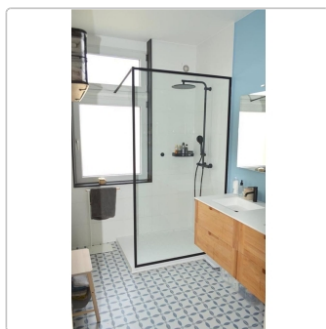

Produktinformation

Revoir Paris La Madeleine Chere Bleu matt Wand/Bodenfliese 20x20 cm

Art-Nr.: VVS2020_018 / GTIN: 8430376303931 / Marke: [Revoir Paris](#)

69,95EUR / m²

Grundpreis: 69,95EUR / Paket
inkl. 19% USt. zzgl. Versand

Lieferzeit: 3-4 Wochen - **WIRD FÜR SIE
BESTELLT**

Produktinformation

Art:	Boden- und Wandfliese
Farbe:	La Madeleine Chere Bleu
Frostbeständig:	ja
Gewicht:	18 kg/m ²
Kalibriert:	nein
Material:	Feinsteinzeug
Materialstärke:	8 mm
Nennmass:	20x20 cm
Oberfläche:	Matt
Rutschhemmung:	R9
Serie:	La Madeleine
Sortierung:	1. Sortierung
Stück je Paket:	25
