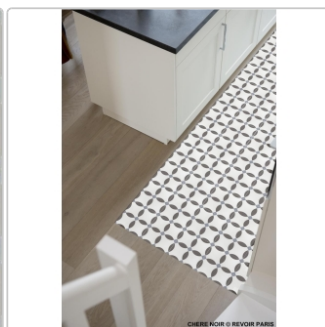

Lieferzeit: 3-4 Wochen - **WIRD FÜR SIE
BESTELLT**

Produktinformation

Art:	Boden- und Wandfliese
Farbe:	La Madeleine Chere Noir
Frostbeständig:	ja
Gewicht:	18 kg/m ²
Kalibriert:	nein
Material:	Feinsteinzeug
Materialstärke:	8 mm
Nennmass:	20x20 cm
Oberfläche:	Matt
Rutschhemmung:	R9
Serie:	La Madeleine
Sortierung:	1. Sortierung
Stück je Paket:	25
