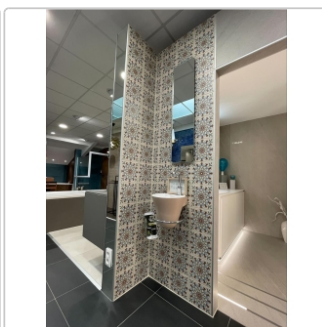

Produktinformation

Revoir Paris La Madeleine Clea matt Wand/Bodenfliese 20x20 cm

Art-Nr.: VVS2020_042 / GTIN: 8430376307335 / Marke: [Revoir Paris](#)

69,95EUR / m²

Grundpreis: 69,95EUR / Paket
inkl. 19% USt. zzgl. Versand

Lieferzeit: 3-4 Wochen - **WIRD FÜR SIE
BESTELLT**

Produktinformation

Art:	Boden- und Wandfliese
Farbe:	La Madeleine Clea
Frostbeständig:	ja
Gewicht:	18 kg/m ²
Kalibriert:	nein
Material:	Feinsteinzeug
Materialstärke:	8 mm
Nennmass:	20x20 cm
Oberfläche:	Matt
Rutschhemmung:	R9
Serie:	La Madeleine
Sortierung:	1. Sortierung
Stück je Paket:	25
