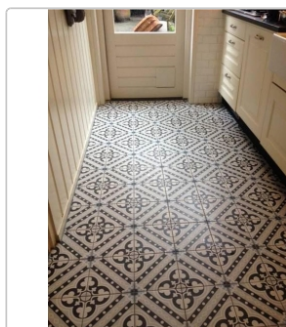

Lieferzeit: 3-4 Wochen - **WIRD FÜR SIE
BESTELLT**

Produktinformation

Art:	Boden- und Wandfliese
Farbe:	La Madeleine Edith
Frostbeständig:	ja
Gewicht:	18 kg/m ²
Kalibriert:	nein
Material:	Feinsteinzeug
Materialstärke:	8 mm
Nennmass:	20x20 cm
Oberfläche:	Matt
Rutschhemmung:	R9
Serie:	La Madeleine
Sortierung:	1. Sortierung
Stück je Paket:	25
