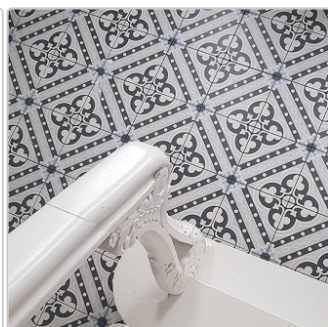

Produktinformation

Revoir Paris La Madeleine Edith matt Wand/Bodenfliese 20x20 cm

Art-Nr.: VVS2020_034 / GTIN: 8430376304358 / Marke: [Revoir Paris](#)

69,95EUR / m²

Grundpreis: 69,95EUR / Paket
inkl. 19% USt. zzgl. Versand

Lieferzeit: 3-4 Wochen - **WIRD FÜR SIE
BESTELLT**

Produktinformation

Art:	Boden- und Wandfliese
Farbe:	La Madeleine Edith
Frostbeständig:	ja
Gewicht:	18 kg/m ²
Kalibriert:	nein
Material:	Feinsteinzeug
Materialstärke:	8 mm
Nennmass:	20x20 cm
Oberfläche:	Matt
Rutschhemmung:	R9
Serie:	La Madeleine
Sortierung:	1. Sortierung
Stück je Paket:	25
