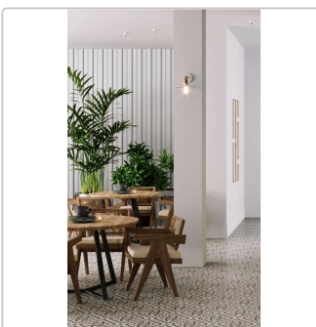

Produktinformation

Revoir Paris La Madeleine Edith matt Wand/Bodenfliese 20x20 cm

Art-Nr.: VVS2020_034 / GTIN: 8430376304358 / Marke: [Revoir Paris](#)

69,95EUR / m²

Grundpreis: 69,95EUR / Paket
inkl. 19% USt. zzgl. Versand

Lieferzeit: 3-4 Wochen - **WIRD FÜR SIE
BESTELLT**

Produktinformation

Art:	Boden- und Wandfliese
Farbe:	La Madeleine Edith
Frostbeständig:	ja
Gewicht:	18 kg/m ²
Kalibriert:	nein
Material:	Feinsteinzeug
Materialstärke:	8 mm
Nennmass:	20x20 cm
Oberfläche:	Matt
Rutschhemmung:	R9
Serie:	La Madeleine
Sortierung:	1. Sortierung
Stück je Paket:	25
