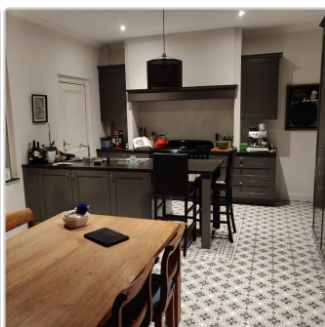

Produktinformation

Revoir Paris La Madeleine Emile matt Wand/Bodenfliese 20x20 cm

Art-Nr.: VVS2020_016 / GTIN: 8430376294949 / Marke: [Revoir Paris](#)

69,95EUR / m²

Grundpreis: 69,95EUR / Paket
inkl. 19% USt. zzgl. Versand

Lieferzeit: 3-4 Wochen - **WIRD FÜR SIE
BESTELLT**