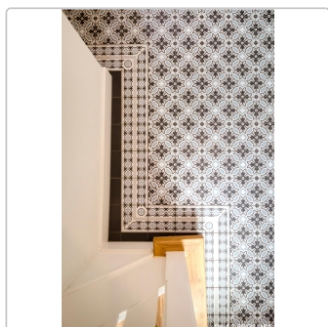

## Produktinformation

Art:	Boden- und Wandfliese
Farbe:	La Madeleine Emile
Frostbeständig:	ja
Gewicht:	18 kg/m <sup>2</sup>
Kalibriert:	nein
Material:	Feinsteinzeug
Materialstärke:	8 mm
Nennmass:	20x20 cm
Oberfläche:	Matt
Rutschhemmung:	R9
Serie:	La Madeleine
Sortierung:	1. Sortierung
Stück je Paket:	25