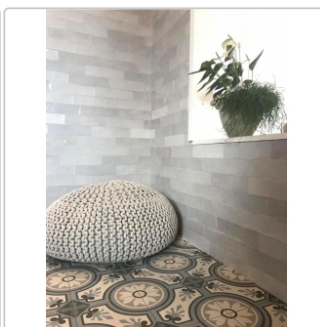

# Revoir Paris La Madeleine Esmee matt Wand/Bodenfliese 20x20 cm

Art-Nr.: VVS2020\_004 / GTIN: 8430376283790 / Marke: [Revoir Paris](#)

**69,95EUR** / m<sup>2</sup>

Grundpreis: 69,95EUR / Paket  
inkl. 19% USt. zzgl. Versand

## Produktinformation

Art:	Boden- und Wandfliese
Farbe:	La Madeleine Esmee
Frostbeständig:	ja
Gewicht:	18 kg/m <sup>2</sup>
Kalibriert:	nein
Material:	Feinsteinzeug
Materialstärke:	8 mm
Nennmass:	20x20 cm
Oberfläche:	Matt
Rutschhemmung:	R9
Serie:	La Madeleine
Sortierung:	1. Sortierung
Stück je Paket:	25