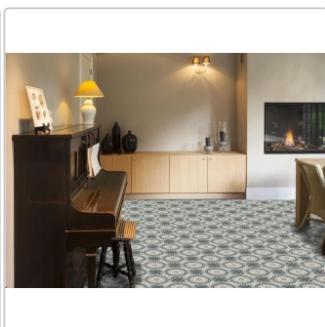

## Produktinformation

Art:	Boden- und Wandfliese
Farbe:	La Madeleine Esmee
Frostbeständig:	ja
Gewicht:	18 kg/m <sup>2</sup>
Kalibriert:	nein
Material:	Feinsteinzeug
Materialstärke:	8 mm
Nennmass:	20x20 cm
Oberfläche:	Matt
Rutschhemmung:	R9
Serie:	La Madeleine
Sortierung:	1. Sortierung
Stück je Paket:	25