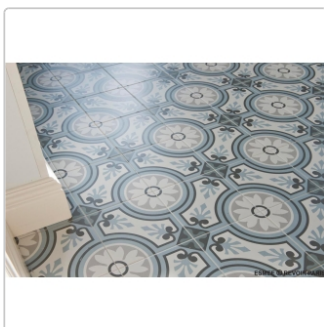

## Produktinformation

Art:	Boden- und Wandfliese
Farbe:	La Madeleine Esmee
Frostbeständig:	ja
Gewicht:	18 kg/m <sup>2</sup>
Kalibriert:	nein
Material:	Feinsteinzeug
Materialstärke:	8 mm
Nennmass:	20x20 cm
Oberfläche:	Matt
Rutschhemmung:	R9
Serie:	La Madeleine
Sortierung:	1. Sortierung
Stück je Paket:	25